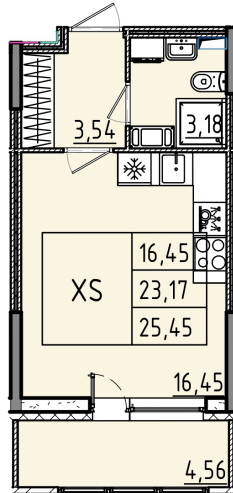

Номер: 101

Студия 25.45 м²

Отсканируйте QR-код и смотрите на сайте akvilon-rekapark.ru

~~6 495 864 руб.~~

4 871 898 руб.

Скидка

Скидка

Во двор

На этаже 8

Студия 25.45 м²

1 секция / 3-9 этаж

Адрес офиса продаж

Ленинградская обл, Всеволожский р-н, г Кудрово, мкр Новый Оккервиль, пр-кт Строителей, д 6

12.03.2025 13:58 (Мск)

Не является публичной офертой, цена может быть скорректирована. Информация взята с сайта «akvilon-rekapark.ru»