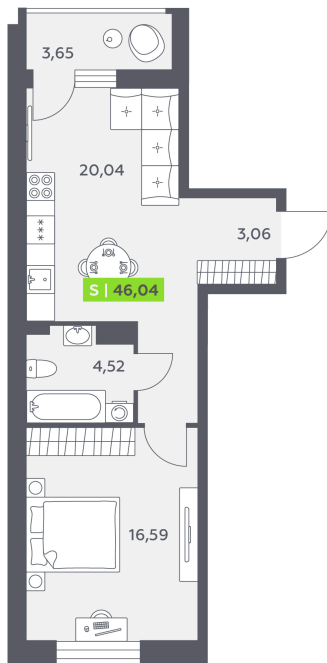

Номер: 137

1 КОМНАТНАЯ 46.04 м²

Отсканируйте QR-код и смотрите на сайте akvilon-rekapark.ru

~~8 722 093 руб.~~

7 457 390 руб.

Скидка

С лоджией

Корпус	2 очередь	Этаж	2
Секция	3	Сдача	4 кв. 2028

24.04.2026 11:42 (Мск)

Не является публичной офертой, цена может быть скорректирована. Информация взята с сайта «akvilon-rekapark.ru»

На этаже 2

1 комнатная 46.04 м²

3 секция / 2 этаж

Двор

река Оккервиль

24.04.2026 11:42 (Мск)

Не является публичной офертой, цена может быть скорректирована. Информация взята с сайта «akvilon-rekapark.ru»

На генплане 2 очередь

1 комнатная 46.04 м²

24.04.2026 11:42 (Мск)

Не является публичной офертой, цена может быть скорректирована. Информация взята с сайта «akvilon-rekapark.ru»