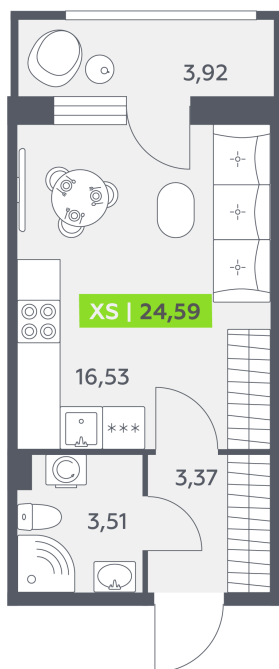

Номер: 606

Студия 24.59 м²

Отсканируйте QR-код и смотрите на сайте akvilon-rekapark.ru

4 140 843 руб.

С балконом

Корпус	2 очередь	Этаж	2
Секция	9	Сдача	4 кв. 2028

06.06.2026 21:30 (Мск)

Не является публичной офертой, цена может быть скорректирована.
Информация взята с сайта «akvilon-rekapark.ru».

На этаже 2

Студия 24.59 м²

9 секция / 2 этаж

Ленинградская улица

06.06.2026 21:30 (Мск)

Не является публичной офертой, цена может быть скорректирована.
Информация взята с сайта «akvilon-rekapark.ru».

На генплане 2 очередь

Студия 24.59 м²

06.06.2026 21:30 (Мск)

Не является публичной офертой, цена может быть скорректирована.
Информация взята с сайта «akvilon-rekapark.ru».