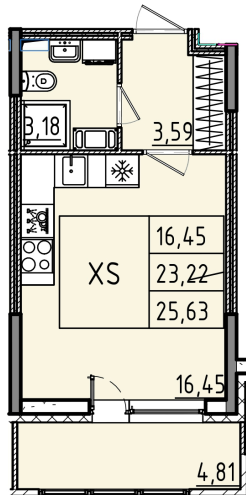

Номер: 112

Студия 25.63 м²

Отсканируйте QR-код и смотрите на сайте akvilon-rekapark.ru

~~6 665 300 руб.~~

4 998 975 руб.

Скидка

Скидка

Во двор

На этаже 9

Студия 25.63 м²

1 секция / 3-9 этаж

Адрес офиса продаж

Ленинградская обл, Всеволожский р-н, г Кудрово, мкр Новый Оккервиль, пр-кт Строителей, д 6

12.03.2025 18:35 (Мск)

Не является публичной офертой, цена может быть скорректирована. Информация взята с сайта «akvilon-rekapark.ru»