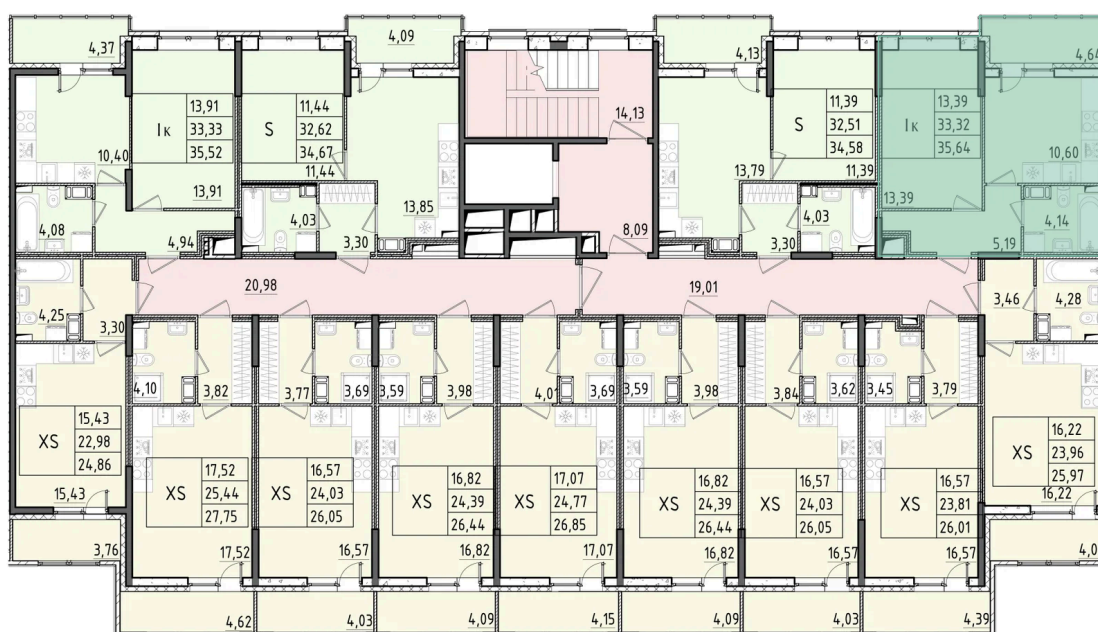

Номер: 143

1 КОМНАТНАЯ 35.64 м²

Отсканируйте QR-код и смотрите на сайте akvilon-rekapark.ru

~~8 083 067 руб.~~

6 062 300 руб.

- Скидка
- Скидка
- На улицу
- С лоджией

Корпус	Аквилон RekaPark	Этаж	3
Секция	2	Сдача	2 кв. 2027

На этаже 3

1 комнатная 35.64 м²

2 секция / 3-9 этаж

Адрес офиса продаж

Ленинградская обл, Всеволожский р-н, г Кудрово, мкр Новый Оккерவில், пр-кт Строителей, д 6

12.03.2025 07:37 (Мск)

Не является публичной офертой, цена может быть скорректирована. Информация взята с сайта «akvilon-rekapark.ru»