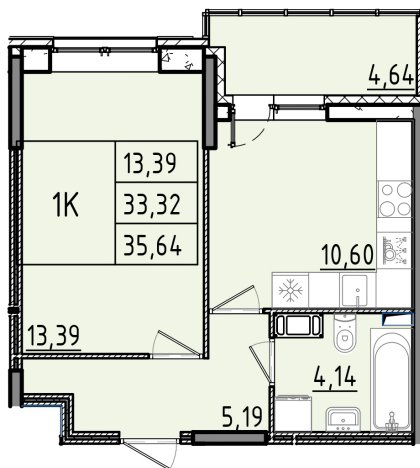

Номер: 143

1 КОМНАТНАЯ 35.64 м²

Отсканируйте QR-код и смотрите на сайте akvilon-rekapark.ru

~~8 083 067 руб.~~

6 062 300 руб.

- Скидка
- Скидка
- На улицу
- С лоджией

Корпус	Аквилон RekaPark	Этаж	3
Секция	2	Сдача	2 кв. 2027

На этаже 3

1 комнатная 35.64 м²

2 секция / 3-9 этаж

Адрес офиса продаж

Ленинградская обл, Всеволожский р-н, г Кудрово, мкр Новый Оккерவில், пр-кт Строителей, д 6

12.03.2025 07:37 (Мск)

Не является публичной офертой, цена может быть скорректирована. Информация взята с сайта «akvilon-rekapark.ru»