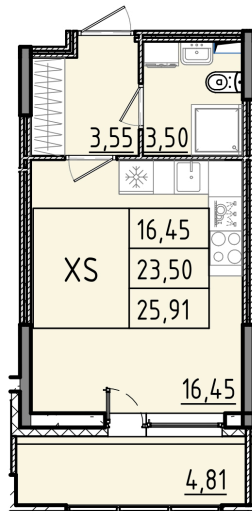

Номер: 236

Студия 25.91 м²

Отсканируйте QR-код и смотрите на сайте akvilon-rekapark.ru

~~6 250 888 руб.~~

4 688 166 руб.

- Скидка
- Скидка
- Во двор
- С лоджией

Корпус	Аквилон RekaPark	Этаж	1
Секция	3	Сдача	2 кв. 2027

На этаже 1

Студия 25.91 м²

3 секция

Адрес офиса продаж

Ленинградская обл, Всеволожский р-н, г Кудрово, мкр Новый Оккервиль, пр-кт Строителей, д 6

12.03.2025 14:17 (Мск)

Не является публичной офертой, цена может быть скорректирована. Информация взята с сайта «akvilon-rekapark.ru»