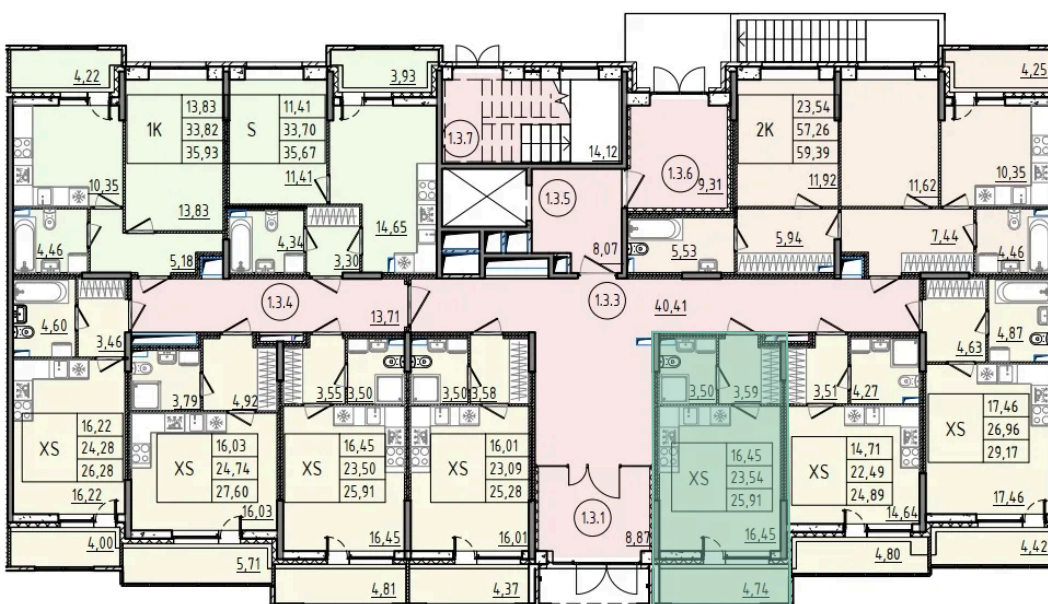

Номер: 236

Студия 25.91 м²

Отсканируйте QR-код и смотрите на сайте akvilon-rekapark.ru

~~6 250 888 руб.~~

4 688 166 руб.

- Скидка
- Скидка
- Во двор
- С лоджией

Корпус	Аквилон RekaPark	Этаж	1
Секция	3	Сдача	2 кв. 2027

На этаже 1

Студия 25.91 м²

3 секция

Адрес офиса продаж

Ленинградская обл, Всеволожский р-н, г Кудрово, мкр Новый Оккервиль, пр-кт Строителей, д 6

12.03.2025 14:17 (Мск)

Не является публичной офертой, цена может быть скорректирована. Информация взята с сайта «akvilon-rekapark.ru»