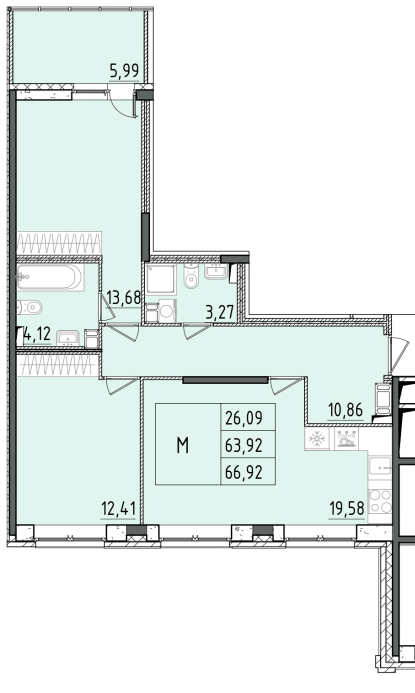

Номер: 485

2 КОМНАТНАЯ 66.92 м²

Отсканируйте QR-код и смотрите на сайте akvilon-rekapark.ru

~~16 121 769 руб.~~

12 091 327 руб.

- Скидка
- Скидка
- На улицу и двор
- С лоджией

Корпус	Аквилон RekaPark	Этаж	8
Секция	6	Сдача	2 кв. 2027