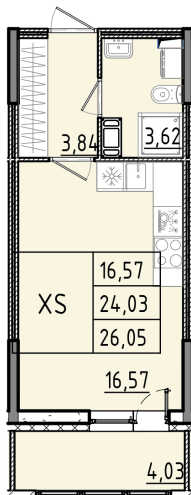

Номер: 185

Студия 26.05 м²

Отсканируйте QR-код
и смотрите на сайте
akvilon-rekapark.ru

~~6 469 321 руб.~~

4 851 991 руб.

- Скидка
- Скидка
- Во двор
- С лоджией

Корпус	Аквилон RekaPark	Этаж	6
Секция	2	Сдача	2 кв. 2027

На этаже 6

Студия 26.05 м²

2 секция / 3-9 этаж

Адрес офиса продаж

Ленинградская обл, Всеволожский р-н, г Кудрово, мкр Новый Оккерவில், пр-кт Строителей, д 6

12.03.2025 14:15 (Мск)

Не является публичной офертой, цена может быть скорректирована. Информация взята с сайта «akvilon-rekapark.ru»