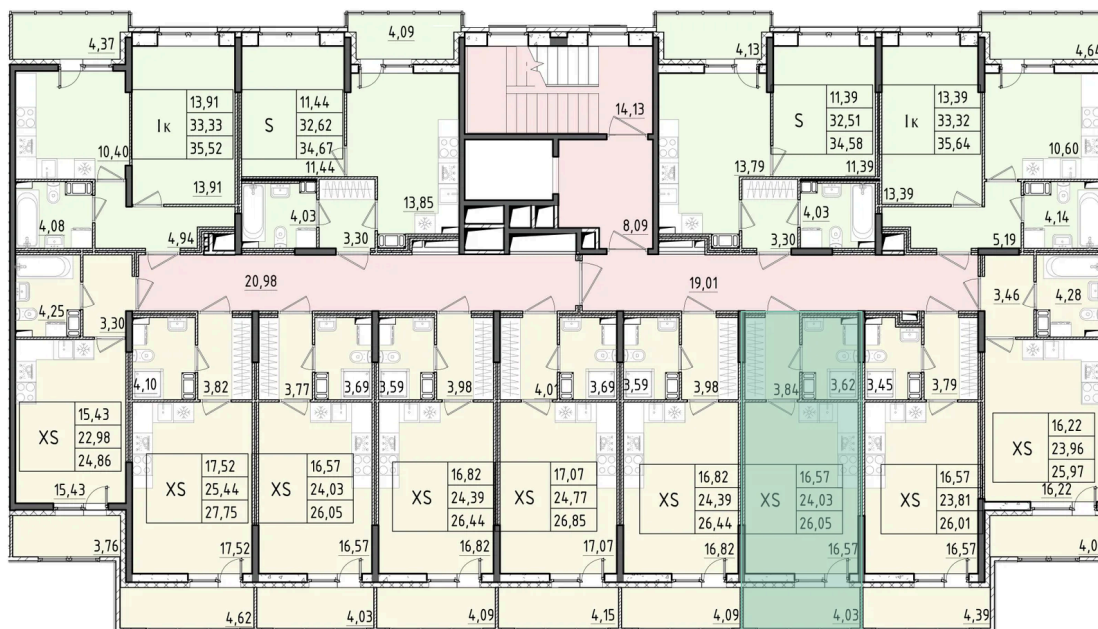

На этаже 6

Студия 26.05 м²

2 секция / 3-9 этаж

09.05.2026 07:30 (Мск)

Не является публичной офертой, цена может быть скорректирована. Информация взята с сайта «akvilon-rekapark.ru»