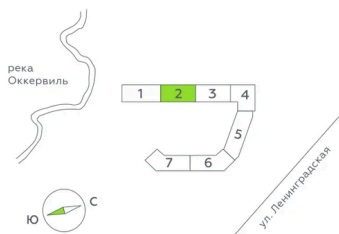

На этаже 6

Студия 26.05 м²

2 секция / 3-9 этаж

Адрес офиса продаж

Ленинградская обл, Всеволожский р-н, г Кудрово, мкр Новый Оккерவில், пр-кт Строителей, д 6

12.03.2025 14:15 (Мск)

Не является публичной офертой, цена может быть скорректирована. Информация взята с сайта «akvilon-rekapark.ru»