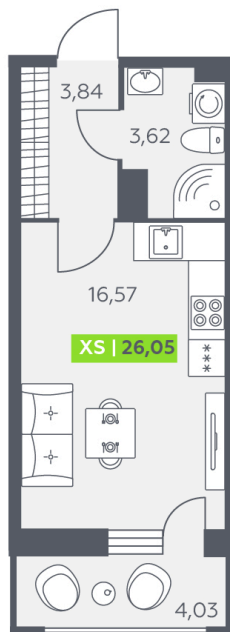

Номер: 185

Студия 26.05 м²

Отсканируйте QR-код и смотрите на сайте akvilon-rekapark.ru

4 720 910 руб.

Европланировка

Корпус	1 очередь	Этаж	6
Секция	2	Сдача	4 кв. 2027

23.06.2026 09:56 (Мск)

Не является публичной офертой, цена может быть скорректирована.
Информация взята с сайта «akvilon-rekapark.ru».

На этаже 6

Студия 26.05 м²

2 секция / 3-9 этаж

23.06.2026 09:56 (Мск)

Не является публичной офертой, цена может быть скорректирована.
Информация взята с сайта «akvilon-rekapark.ru».

На генплане 1 очередь

Студия 26.05 м²