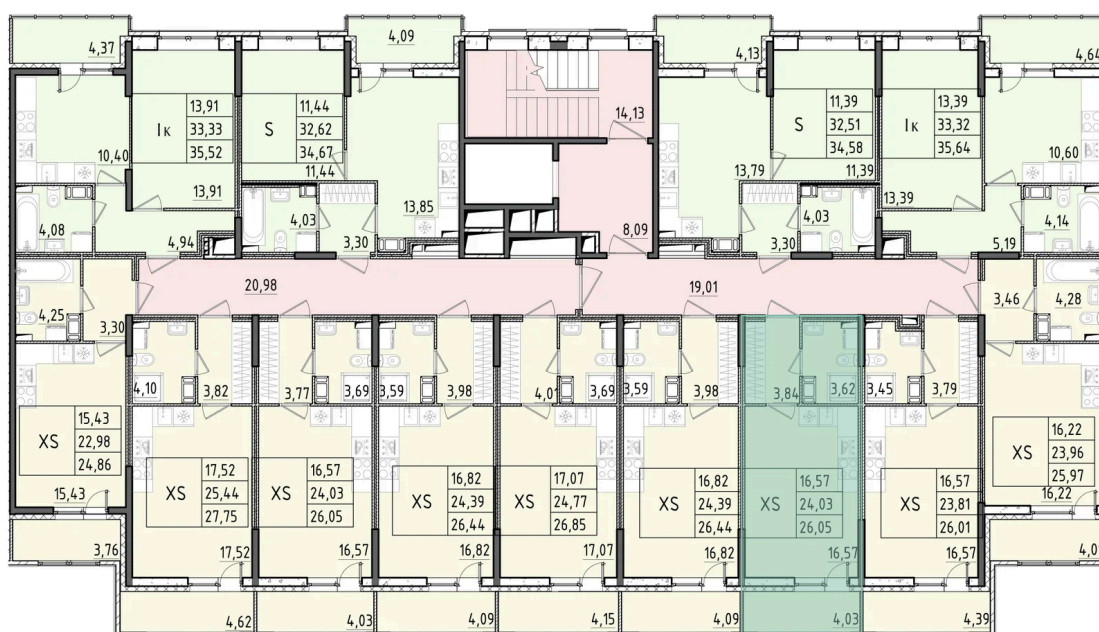

Номер: 185

Студия 26.05 м²

Отсканируйте QR-код
и смотрите на сайте
akvilon-rekapark.ru

~~6 469 321 руб.~~

4 851 991 руб.

- Скидка
- Скидка
- Во двор
- С лоджией

Корпус	Аквилон RekaPark	Этаж	6
Секция	2	Сдача	2 кв. 2027

На этаже 6

Студия 26.05 м²

2 секция / 3-9 этаж

Адрес офиса продаж

Ленинградская обл, Всеволожский р-н, г Кудрово, мкр Новый Оккерவில், пр-кт Строителей, д 6

12.03.2025 14:15 (Мск)

Не является публичной офертой, цена может быть скорректирована. Информация взята с сайта «akvilon-rekapark.ru»