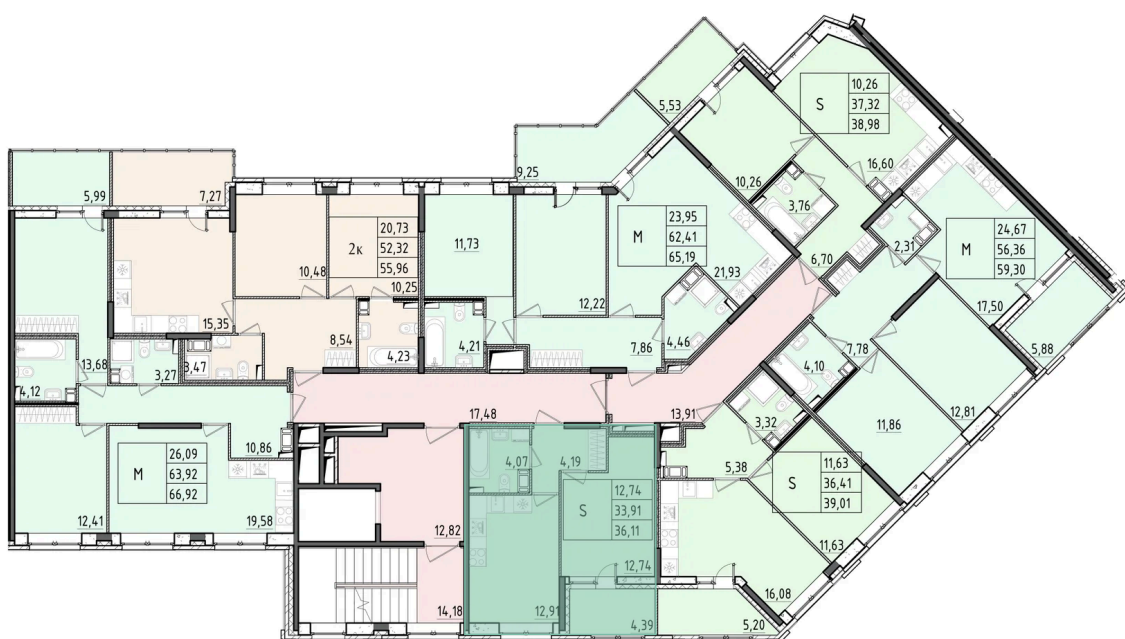

Номер: 498

1 КОМНАТНАЯ 36.11 м²

Отсканируйте QR-код и смотрите на сайте akvilon-rekapark.ru

~~9 417 313 руб.~~

7 062 985 руб.

- Скидка
- Скидка
- На улицу
- С лоджией

Корпус	Аквилон RekaPark	Этаж	9
Секция	6	Сдача	2 кв. 2027

На этаже 9

1 комнатная 36.11 м²

6 секция / 3-9 этаж

Адрес офиса продаж

Ленинградская обл, Всеволожский р-н, г Кудрово, мкр Новый Оккерவில், пр-кт Строителей, д 6

12.03.2025 14:23 (Мск)

Не является публичной офертой, цена может быть скорректирована. Информация взята с сайта «akvilon-rekapark.ru»