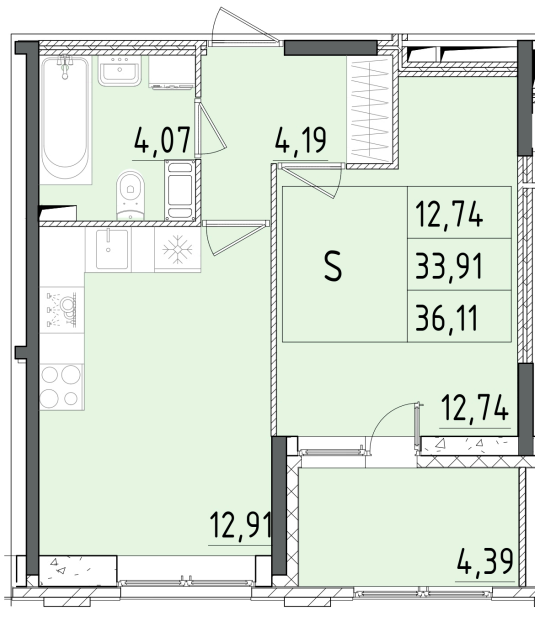

Номер: 498

1 КОМНАТНАЯ 36.11 м²

Отсканируйте QR-код и смотрите на сайте akvilon-rekapark.ru

~~9 417 313 руб.~~

7 062 985 руб.

- Скидка
- Скидка
- На улицу
- С лоджией

Корпус	Аквилон RekaPark	Этаж	9
Секция	6	Сдача	2 кв. 2027

На этаже 9

1 комнатная 36.11 м²

6 секция / 3-9 этаж

Адрес офиса продаж

Ленинградская обл, Всеволожский р-н, г Кудрово, мкр Новый Оккерவில், пр-кт Строителей, д 6

12.03.2025 14:23 (Мск)

Не является публичной офертой, цена может быть скорректирована. Информация взята с сайта «akvilon-rekapark.ru»