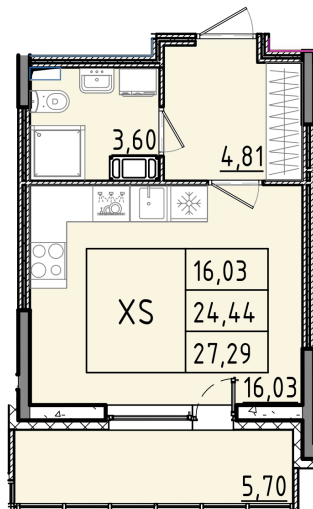

Номер: 323

Студия 27.29 м²

Отсканируйте QR-код и смотрите на сайте akvilon-rekapark.ru

~~7 116 140 руб.~~

5 337 105 руб.

- Скидка
- Скидка
- Во двор
- С лоджией

Корпус	Аквилон RekaPark	Этаж	8
Секция	3	Сдача	2 кв. 2027

На этаже 8

Студия 27.29 м²

3 секция / 3-9 этаж

Адрес офиса продаж

Ленинградская обл, Всеволожский р-н, г Кудрово, мкр Новый Оккерவில், пр-кт Строителей, д 6

12.03.2025 13:59 (Мск)

Не является публичной офертой, цена может быть скорректирована. Информация взята с сайта «akvilon-rekapark.ru»