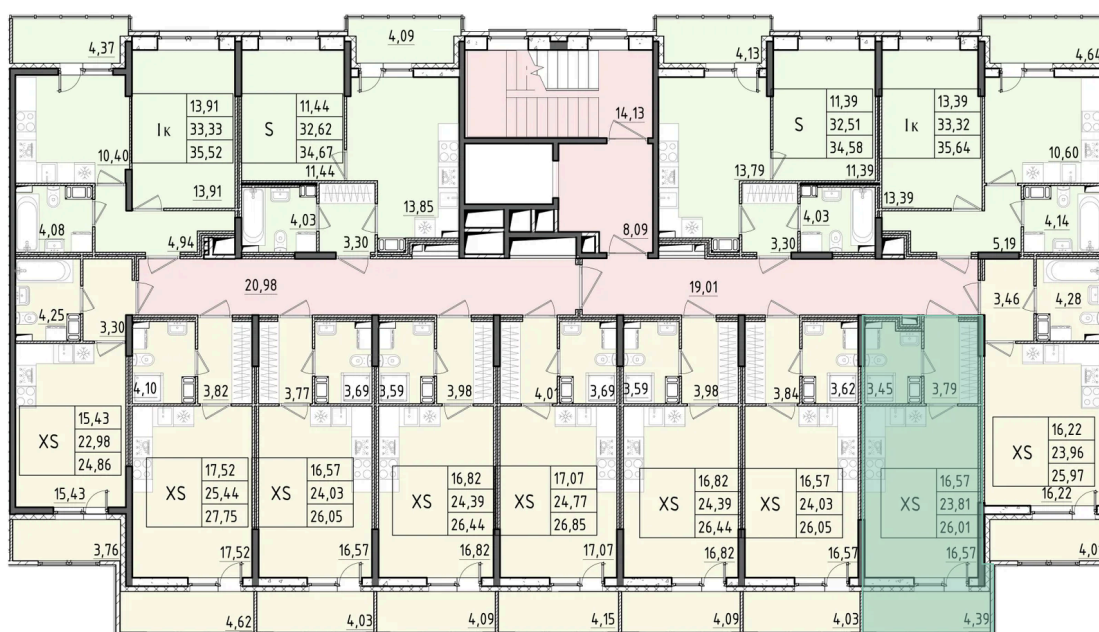

Номер: 171

Студия 26.01 м²

Отсканируйте QR-код и смотрите на сайте akvilon-rekapark.ru

~~6 215 347 руб.~~

4 661 510 руб.

- Скидка
- Скидка
- Во двор
- С лоджией

Корпус	Аквилон RekaPark	Этаж	5
Секция	2	Сдача	2 кв. 2027

На этаже 5

Студия 26.01 м²

2 секция / 3–9 этаж

Адрес офиса продаж

Ленинградская обл, Всеволожский р-н, г Кудрово, мкр Новый Оккерவில், пр-кт Строителей, д 6

12.03.2025 13:55 (Мск)

Не является публичной офертой, цена может быть скорректирована. Информация взята с сайта «akvilon-rekapark.ru»