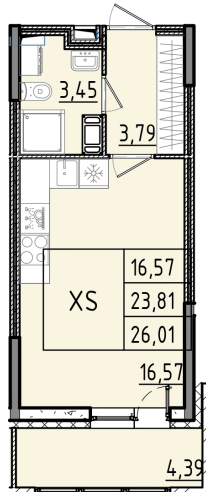

Номер: 171

Студия 26.01 м²

Отсканируйте QR-код и смотрите на сайте akvilon-rekapark.ru

~~6 215 347 руб.~~

4 661 510 руб.

- Скидка
- Скидка
- Во двор
- С лоджией

Корпус	Аквилон RekaPark	Этаж	5
Секция	2	Сдача	2 кв. 2027

На этаже 5

Студия 26.01 м²

2 секция / 3–9 этаж

Адрес офиса продаж

Ленинградская обл, Всеволожский р-н, г Кудрово, мкр Новый Оккерவில், пр-кт Строителей, д 6

12.03.2025 13:55 (Мск)

Не является публичной офертой, цена может быть скорректирована. Информация взята с сайта «akvilon-rekapark.ru»