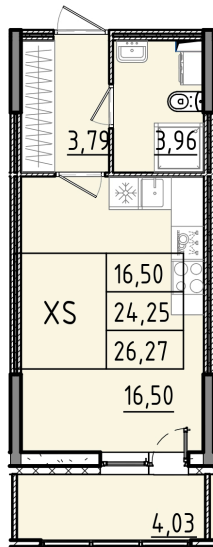

Номер: 125

Студия 26.27 м²

Отсканируйте QR-код и смотрите на сайте akvilon-rekapark.ru

~~6 318 637 руб.~~

4 738 978 руб.

Скидка

Скидка

Во двор

На этаже 1

Студия 26.27 м²

2 секция

Адрес офиса продаж

Ленинградская обл, Всеволожский р-н, г Кудрово, мкр Новый Оккервиль, пр-кт Строителей, д 6

12.03.2025 14:16 (Мск)

Не является публичной офертой, цена может быть скорректирована. Информация взята с сайта «akvilon-rekapark.ru»