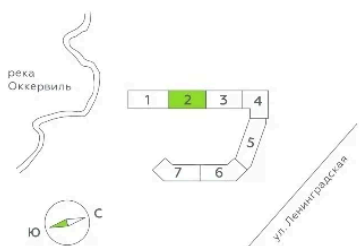

На этаже 1

Студия 26.27 м²

2 секция

Адрес офиса продаж

Ленинградская обл, Всеволожский р-н, г Кудрово, мкр Новый Оккервиль, пр-кт Строителей, д 6

12.03.2025 14:16 (Мск)

Не является публичной офертой, цена может быть скорректирована. Информация взята с сайта «akvilon-rekapark.ru»