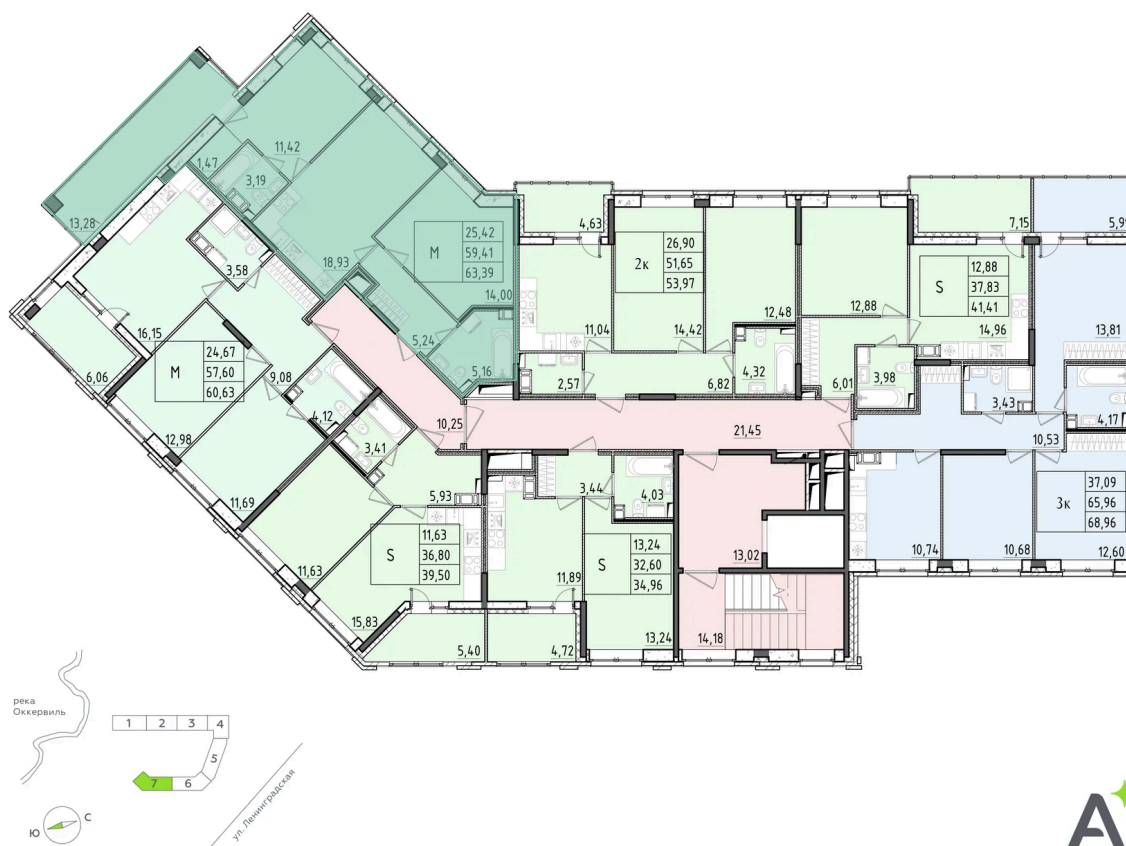

Номер: 551

2 КОМНАТНАЯ 63.39 м²

Отсканируйте QR-код и смотрите на сайте akvilon-rekapark.ru

~~15 498 009 руб.~~

11 623 507 руб.

- Скидка
- Скидка
- Во двор
- С балконом

Корпус	Аквилон RekaPark	Этаж	9
Секция	7	Сдача	2 кв. 2027

На этаже 9

2 комнатная 63.39 м²

7 секция / 3-9 этаж

Адрес офиса продаж

Ленинградская обл, Всеволожский р-н, г Кудрово, мкр Новый Оккервиль, пр-кт Строителей, д 6

12.03.2025 14:20 (Мск)

Не является публичной офертой, цена может быть скорректирована. Информация взята с сайта «akvilon-rekapark.ru»