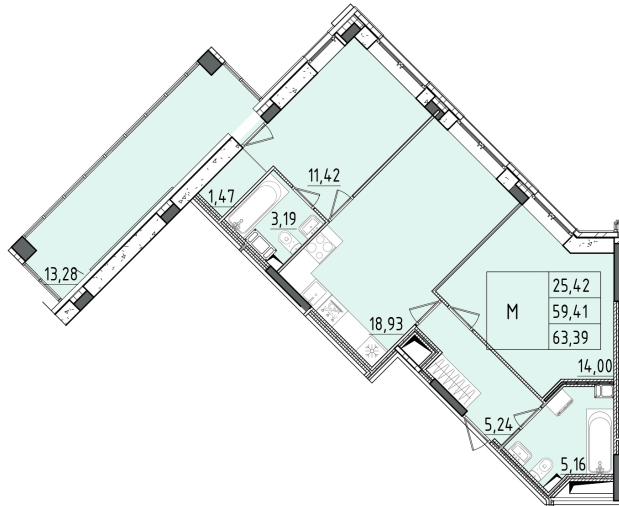

Номер: 551

2 КОМНАТНАЯ 63.39 м²

Отсканируйте QR-код и смотрите на сайте akvilon-rekapark.ru

~~15 498 009 руб.~~

11 623 507 руб.

- Скидка
- Скидка
- Во двор
- С балконом

Корпус	Аквилон RekaPark	Этаж	9
Секция	7	Сдача	2 кв. 2027

На этаже 9

2 комнатная 63.39 м²

7 секция / 3-9 этаж

Адрес офиса продаж

Ленинградская обл, Всеволожский р-н, г Кудрово, мкр Новый Оккервиль, пр-кт Строителей, д 6

12.03.2025 14:20 (Мск)

Не является публичной офертой, цена может быть скорректирована. Информация взята с сайта «akvilon-rekapark.ru»