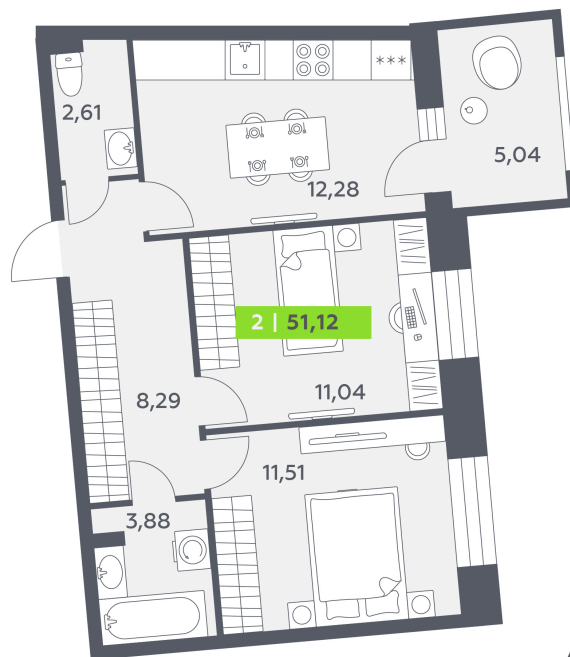

Номер: 690

2 КОМНАТНАЯ 51.12 м²

Отсканируйте QR-код и смотрите на сайте akvilon-rekapark.ru

8 615 526 руб.

С балконом

Корпус	2 очередь	Этаж	2
Секция	10	Сдача	4 кв. 2028

06.06.2026 15:35 (Мск)

Не является публичной офертой, цена может быть скорректирована.
Информация взята с сайта «akvilon-rekapark.ru».

На этаже 2

2 комнатная 51.12 м²

10 секция / 2 этаж

Ленинградская улица

06.06.2026 15:35 (Мск)

Не является публичной офертой, цена может быть скорректирована.
Информация взята с сайта «akvilon-rekapark.ru».

На генплане 2 очередь

2 комнатная 51.12 м²

06.06.2026 15:35 (Мск)

Не является публичной офертой, цена может быть скорректирована.
Информация взята с сайта «akvilon-rekapark.ru».