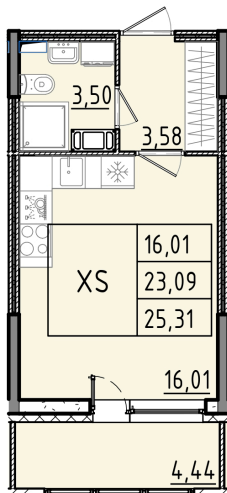

Номер: 249

Студия 25.31 м²

Отсканируйте QR-код и смотрите на сайте akvilon-rekapark.ru

~~5 838 261 руб.~~

4 378 696 руб.

- Скидка
- Скидка
- Во двор
- С лоджией

Корпус	Аквилон RekaPark	Этаж	2
Секция	3	Сдача	2 кв. 2027