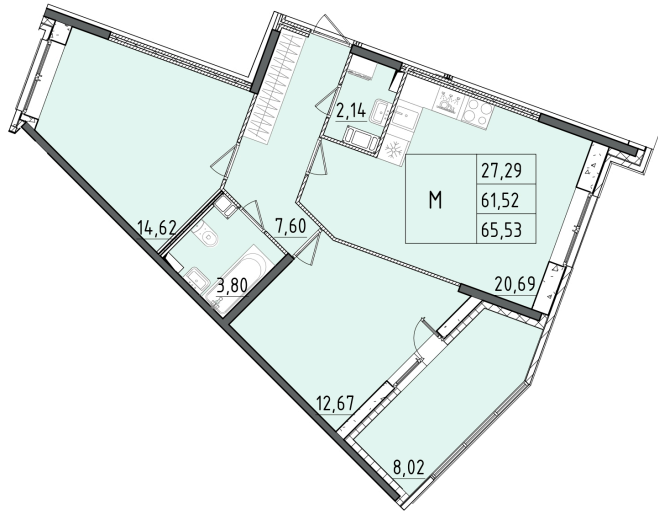

Номер: 395

2 КОМНАТНАЯ 65.53 м²

Отсканируйте QR-код и смотрите на сайте akvilon-rekapark.ru

~~13 730 931 руб.~~

10 298 198 руб.

- Скидка
- Скидка
- На улицу и двор
- С лоджией

Корпус	Аквилон RekaPark	Этаж	3
Секция	5	Сдача	2 кв. 2027

На этаже 3

2 комнатная 65.53 м²

5 секция / 3-9 этаж

Адрес офиса продаж

Ленинградская обл, Всеволожский р-н, г Кудрово, мкр
Новый Оккерவில், пр-кт Строителей, д 6

12.03.2025 14:16 (Мск)

Не является публичной офертой,
цена может быть
скорректирована. Информация
взята с сайта «akvilon-
rekapark.ru»