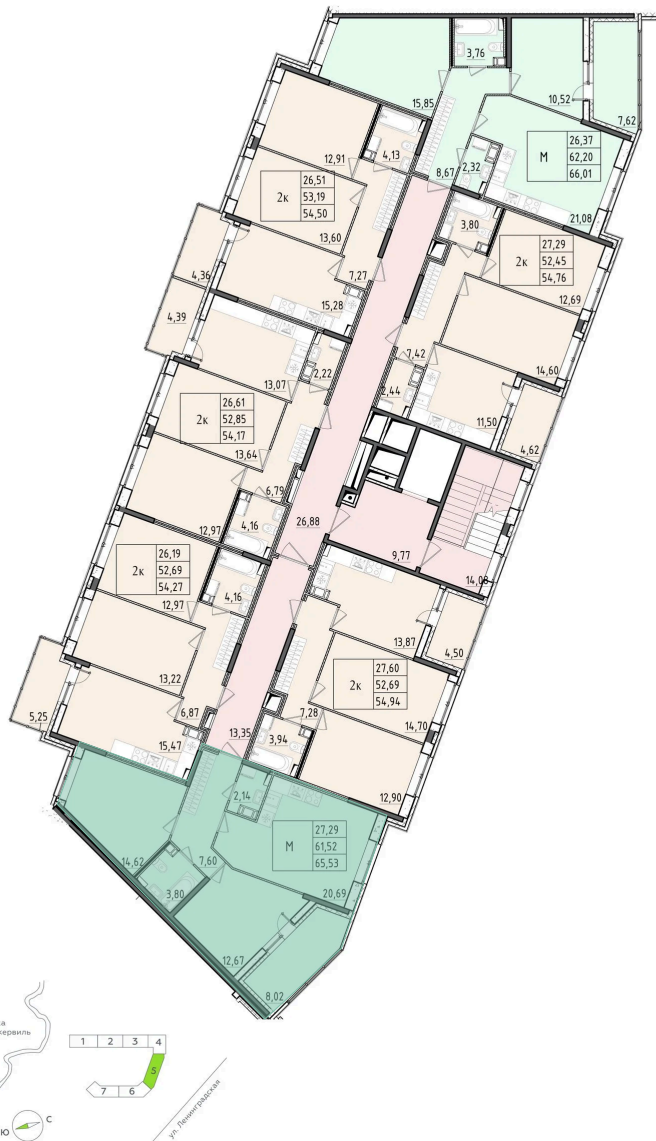

Номер: 395

2 КОМНАТНАЯ 65.53 м²

Отсканируйте QR-код и смотрите на сайте akvilon-rekapark.ru

~~13 730 931 руб.~~

10 298 198 руб.

- Скидка
- Скидка
- На улицу и двор
- С лоджией

Корпус	Аквилон RekaPark	Этаж	3
Секция	5	Сдача	2 кв. 2027

На этаже 3

2 комнатная 65.53 м²

5 секция / 3-9 этаж

Адрес офиса продаж

Ленинградская обл, Всеволожский р-н, г Кудрово, мкр
Новый Оккерவில், пр-кт Строителей, д 6

12.03.2025 14:16 (Мск)

Не является публичной офертой,
цена может быть
скорректирована. Информация
взята с сайта «akvilon-
rekapark.ru»