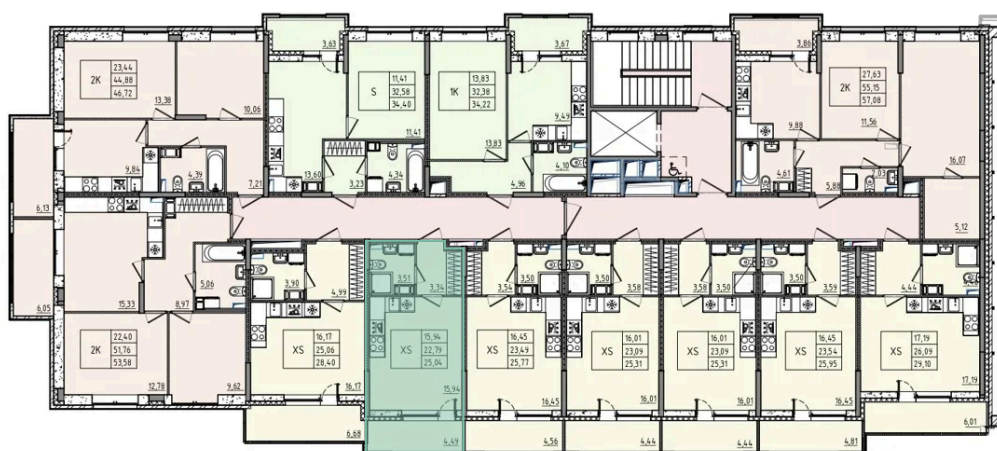

Номер: 18

Студия 25.04 м²

Отсканируйте QR-код и смотрите на сайте akvilon-rekapark.ru

~~5 815 051 руб.~~

4 361 288 руб.

- Скидка
- Скидка
- Во двор
- С лоджией

| | | | |
|--------|------------------|-------|------------|
| Корпус | Аквилон RekaPark | Этаж | 2 |
| Секция | 1 | Сдача | 2 кв. 2027 |

На этаже 2

Студия 25.04 м²

1 секция

Адрес офиса продаж

Ленинградская обл, Всеволожский р-н, г Кудрово, мкр
Новый Оккервиль, пр-кт Строителей, д 6

14.03.2025 09:40 (Мск)

Не является публичной офертой,
цена может быть
скорректирована. Информация
взята с сайта «akvilon-
rekapark.ru»