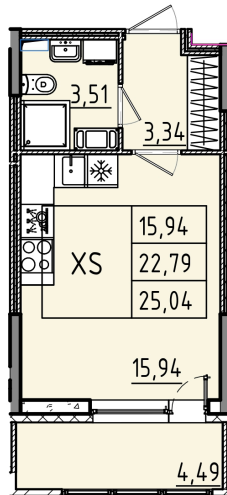

Номер: 18

Студия 25.04 м²

Отсканируйте QR-код и смотрите на сайте akvilon-rekapark.ru

~~5 815 051 руб.~~

4 361 288 руб.

- Скидка
- Скидка
- Во двор
- С лоджией

| | | | |
|--------|------------------|-------|------------|
| Корпус | Аквилон RekaPark | Этаж | 2 |
| Секция | 1 | Сдача | 2 кв. 2027 |

На этаже 2

Студия 25.04 м²

1 секция

Адрес офиса продаж

Ленинградская обл, Всеволожский р-н, г Кудрово, мкр
Новый Оккервиль, пр-кт Строителей, д 6

14.03.2025 09:40 (Мск)

Не является публичной офертой,
цена может быть
скорректирована. Информация
взята с сайта «akvilon-
rekapark.ru»