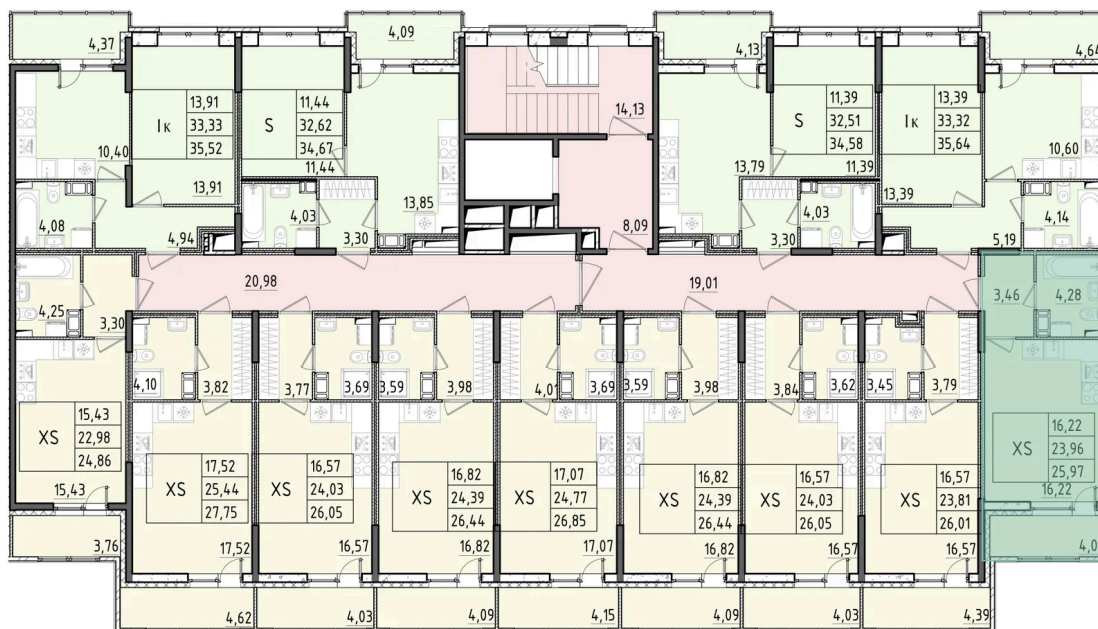

Номер: 209

Студия 25.97 м<sup>2</sup>

Отсканируйте QR-код и смотрите на сайте akvilon-rekapark.ru

5 067 494 руб.

Европланировка

Корпус	1 очередь	Этаж	8
Секция	2	Сдача	4 кв. 2027

23.06.2026 10:50 (Мск)

Не является публичной офертой, цена может быть скорректирована.  
Информация взята с сайта «akvilon-rekapark.ru».

# На этаже 8

Студия 25.97 м<sup>2</sup>

2 секция / 3-9 этаж

23.06.2026 10:50 (Мск)

Не является публичной офертой, цена может быть скорректирована.  
Информация взята с сайта «akvilon-rekapark.ru».

# На генплане 1 очередь

Студия 25.97 м<sup>2</sup>

23.06.2026 10:50 (Мск)

Не является публичной офертой, цена может быть скорректирована.  
Информация взята с сайта «akvilon-rekapark.ru».