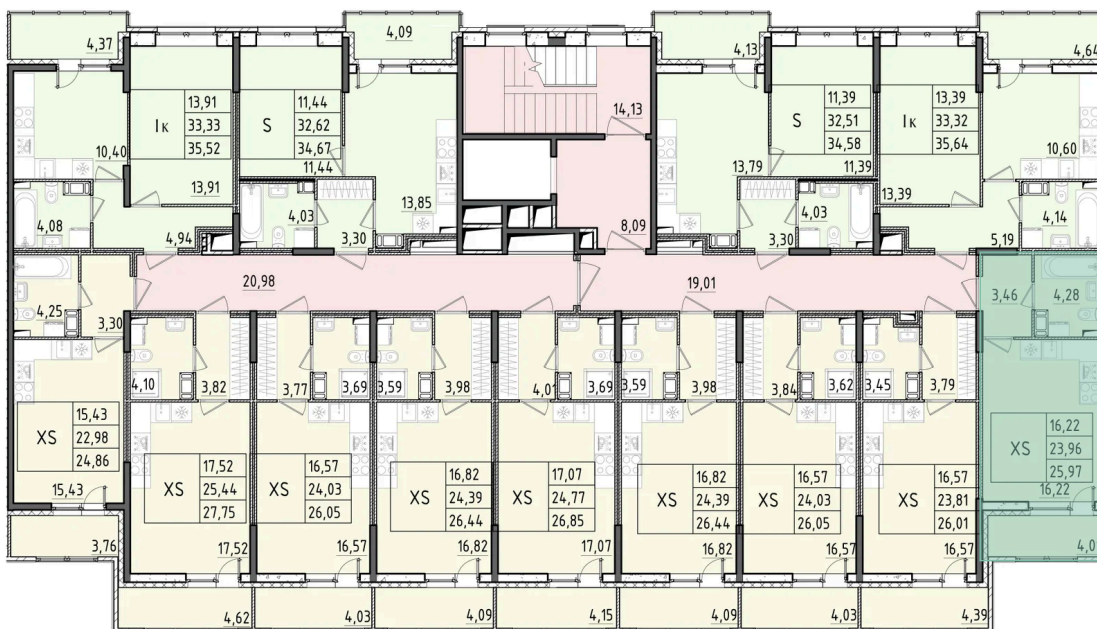

Номер: 209

Студия 25.97 м<sup>2</sup>

Отсканируйте QR-код и смотрите на сайте akvilon-rekapark.ru

5 067 494 руб.

Европланировка

Корпус	1 очередь	Этаж	8
Секция	2	Сдача	4 кв. 2027

24.06.2026 11:04 (Мск)

Не является публичной офертой, цена может быть скорректирована.  
Информация взята с сайта «akvilon-rekapark.ru».

# На этаже 8

Студия 25.97 м<sup>2</sup>

2 секция / 3-9 этаж

24.06.2026 11:04 (Мск)

Не является публичной офертой, цена может быть скорректирована.  
Информация взята с сайта «akvilon-rekapark.ru».

# На генплане 1 очередь

Студия 25.97 м<sup>2</sup>

24.06.2026 11:04 (Мск)

Не является публичной офертой, цена может быть скорректирована.  
Информация взята с сайта «akvilon-rekapark.ru».