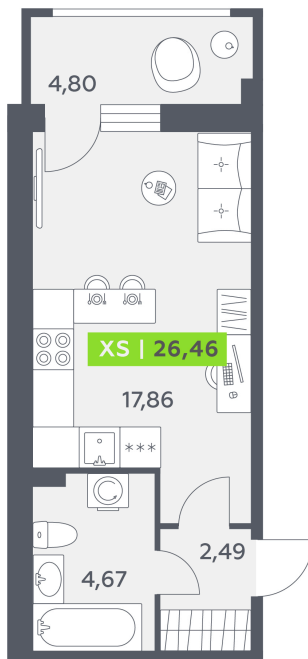

Номер: 698

Студия 26.46 м²

Отсканируйте QR-код
и смотрите на сайте
akvilon-rekapark.ru

~~5 314 016 руб.~~

4 543 484 руб.

Скидка

С балконом

Корпус	2 очередь	Этаж	3
Секция	10	Сдача	4 кв. 2028

22.04.2026 16:53 (Мск)

Не является публичной офертой, цена может быть скорректирована. Информация взята с сайта «akvilon-rekapark.ru»

На генплане 2 очередь

Студия 26.46 м²

22.04.2026 16:53 (Мск)

Не является публичной офертой, цена может быть скорректирована. Информация взята с сайта «akvilon-rekapark.ru»