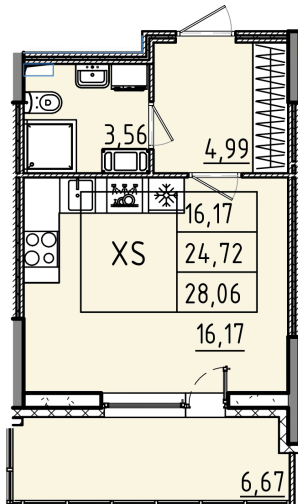

Номер: 75

Студия 28.06 м²

Отсканируйте QR-код и смотрите на сайте akvilon-rekapark.ru

~~6 858 257 руб.~~

5 143 693 руб.

- Скидка
- Скидка
- Во двор
- С лоджией

Корпус	Аквилон RekaPark	Этаж	6
Секция	1	Сдача	2 кв. 2027

На этаже 6

Студия 28.06 м²

1 секция / 3-9 этаж

Адрес офиса продаж

Ленинградская обл, Всеволожский р-н, г Кудрово, мкр Новый Оккервиль, пр-кт Строителей, д 6

12.03.2025 14:39 (Мск)

Не является публичной офертой, цена может быть скорректирована. Информация взята с сайта «akvilon-rekapark.ru»