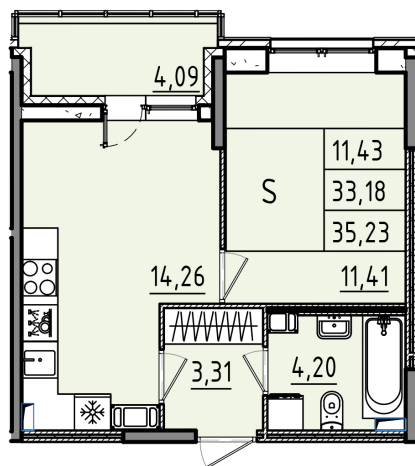

Номер: 80

1 КОМНАТНАЯ 35.23 м²

Отсканируйте QR-код и смотрите на сайте akvilon-rekapark.ru

~~8 559 251 руб.~~

6 419 438 руб.

Скидка

Скидка

На улицу

На этаже 7

1 комнатная 35.23 м²

1 секция / 3-9 этаж

Адрес офиса продаж

Ленинградская обл, Всеволожский р-н, г Кудрово, мкр Новый Оккервиль, пр-кт Строителей, д 6

12.03.2025 14:15 (Мск)

Не является публичной офертой, цена может быть скорректирована. Информация взята с сайта «akvilon-rekapark.ru»