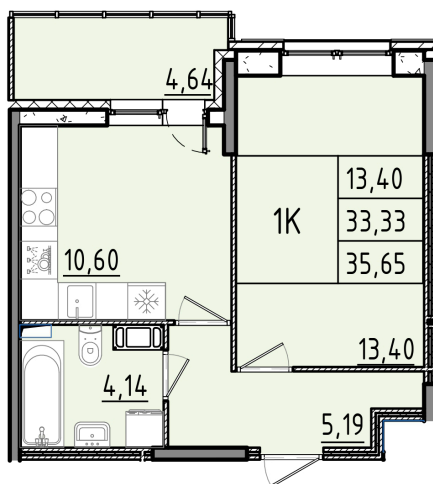

Номер: 325

1 КОМНАТНАЯ 35.65 м<sup>2</sup>

Отсканируйте QR-код и смотрите на сайте akvilon-rekapark.ru

~~9 090 080 руб.~~

6 817 560 руб.

Скидка

Скидка

На улицу

# На этаже 8

1 комнатная 35.65 м<sup>2</sup>

3 секция / 3-9 этаж

Адрес офиса продаж

Ленинградская обл, Всеволожский р-н, г Кудрово, мкр Новый Оккервиль, пр-кт Строителей, д 6

12.03.2025 14:03 (Мск)

Не является публичной офертой, цена может быть скорректирована. Информация взята с сайта «akvilon-rekapark.ru»