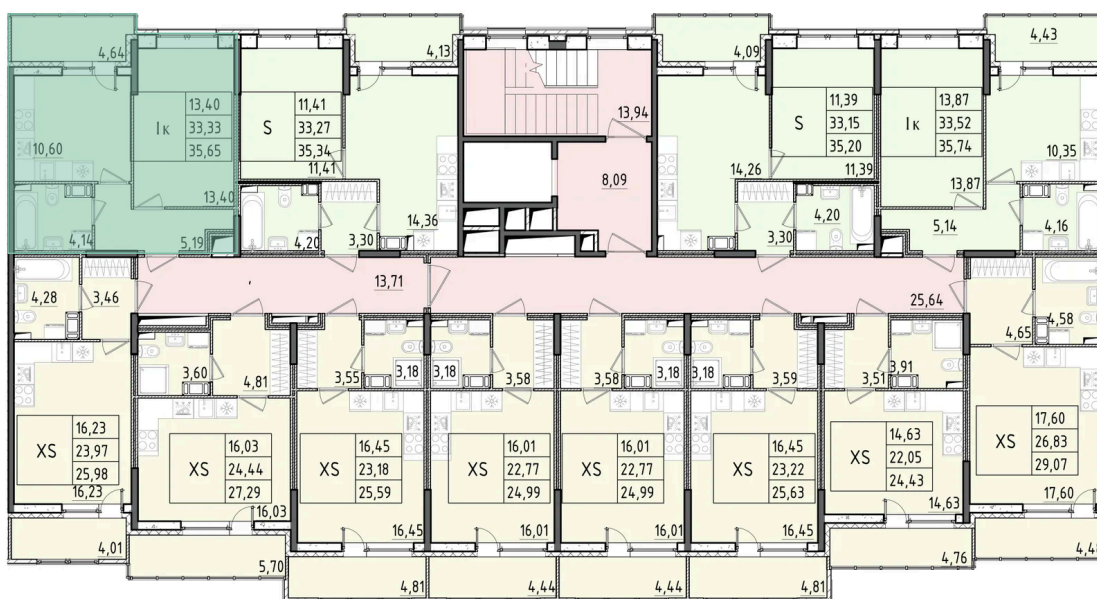

Номер: 325

1 КОМНАТНАЯ 35.65 м<sup>2</sup>

Отсканируйте QR-код и смотрите на сайте akvilon-rekapark.ru

~~9 090 080 руб.~~

6 817 560 руб.

Скидка

Скидка

На улицу

# На этаже 8

1 комнатная 35.65 м<sup>2</sup>

3 секция / 3-9 этаж

Адрес офиса продаж

Ленинградская обл, Всеволожский р-н, г Кудрово, мкр Новый Оккервиль, пр-кт Строителей, д 6

12.03.2025 14:03 (Мск)

Не является публичной офертой, цена может быть скорректирована. Информация взята с сайта «akvilon-rekapark.ru»