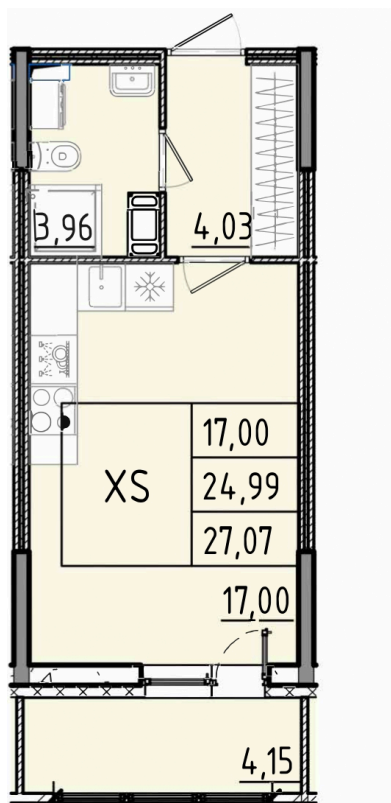

Номер: 138

Студия 27.07 м²

Отсканируйте QR-код и смотрите на сайте akvilon-rekapark.ru

6 091 611 руб.

4 568 708 руб.

Скидка

Скидка

Во двор

12.03.2025 14:42 (Мск)

Не является публичной офертой, цена может быть скорректирована. Информация взята с сайта «akvilon-rekapark.ru»

На этаже 2

Студия 27.07 м²

2 секция

Адрес офиса продаж

Ленинградская обл, Всеволожский р-н, г Кудрово, мкр Новый Оккервиль, пр-кт Строителей, д 6