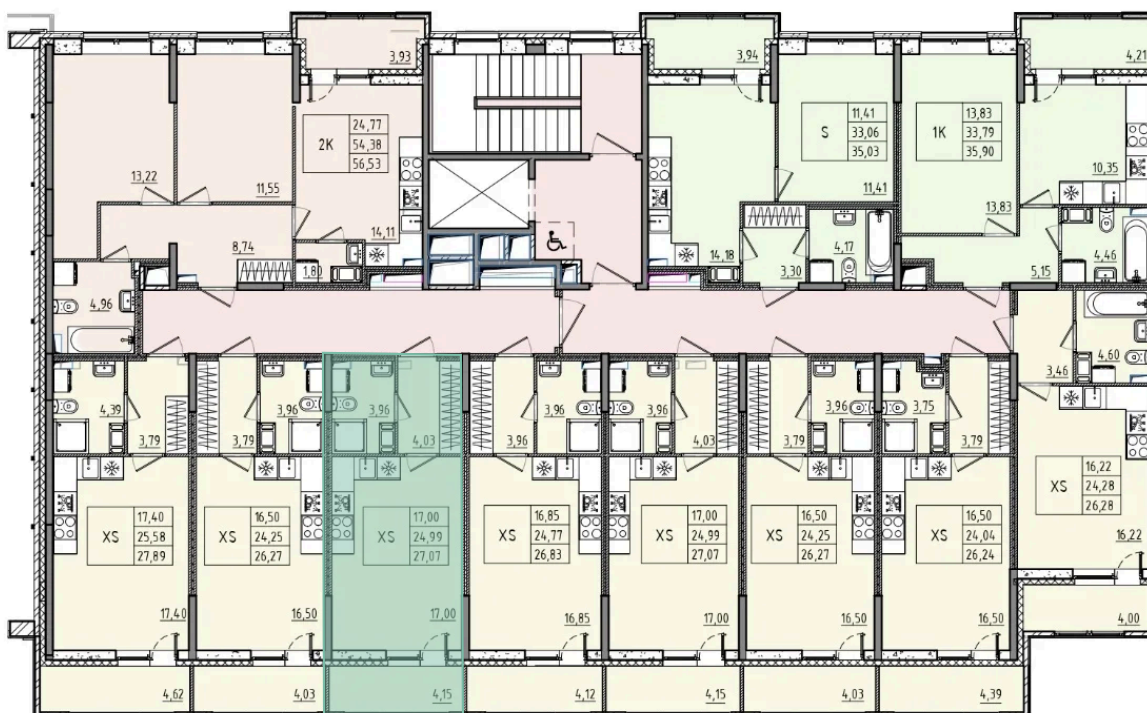

Номер: 138

Студия 27.07 м²

Отсканируйте QR-код и смотрите на сайте akvilon-rekapark.ru

6 091 611 руб.

4 568 708 руб.

Скидка

Скидка

Во двор

12.03.2025 14:42 (Мск)

Не является публичной офертой, цена может быть скорректирована. Информация взята с сайта «akvilon-rekapark.ru»

На этаже 2

Студия 27.07 м²

2 секция

Адрес офиса продаж

Ленинградская обл, Всеволожский р-н, г Кудрово, мкр Новый Оккервиль, пр-кт Строителей, д 6