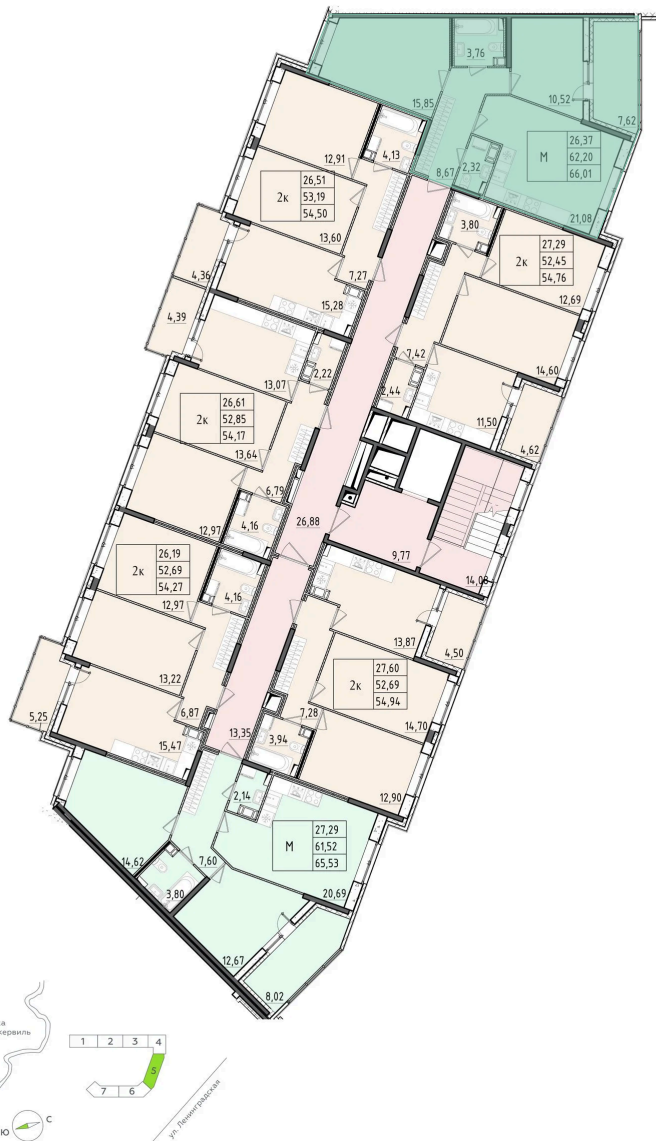

Номер: 441

2 КОМНАТНАЯ 66.01 м²

Отсканируйте QR-код и смотрите на сайте akvilon-rekapark.ru

~~15 584 027 руб.~~

11 688 020 руб.

- Скидка
- Скидка
- На улицу и двор
- С лоджией

Корпус	Аквилон RekaPark	Этаж	9
Секция	5	Сдача	2 кв. 2027

На этаже 9

2 комнатная 66.01 м²

5 секция / 3-9 этаж

Адрес офиса продаж

Ленинградская обл, Всеволожский р-н, г Кудрово, мкр
Новый Оккервиль, пр-кт Строителей, д 6

12.03.2025 13:54 (Мск)

Не является публичной офертой,
цена может быть скорректирована. Информация
взята с сайта «akvilon-rekapark.ru»