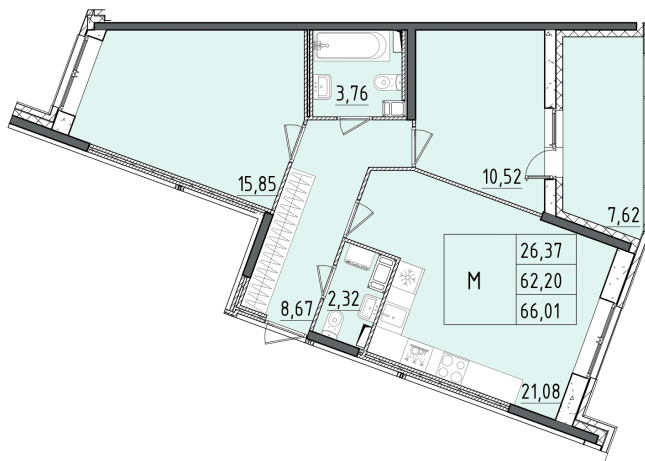

Номер: 441

2 КОМНАТНАЯ 66.01 м²

Отсканируйте QR-код и смотрите на сайте akvilon-rekapark.ru

~~15 584 027 руб.~~

11 688 020 руб.

- Скидка
- Скидка
- На улицу и двор
- С лоджией

Корпус	Аквилон RekaPark	Этаж	9
Секция	5	Сдача	2 кв. 2027

На этаже 9

2 комнатная 66.01 м²

5 секция / 3-9 этаж

Адрес офиса продаж

Ленинградская обл, Всеволожский р-н, г Кудрово, мкр
Новый Оккервиль, пр-кт Строителей, д 6

12.03.2025 13:54 (Мск)

Не является публичной офертой,
цена может быть скорректирована. Информация
взята с сайта «akvilon-rekapark.ru»