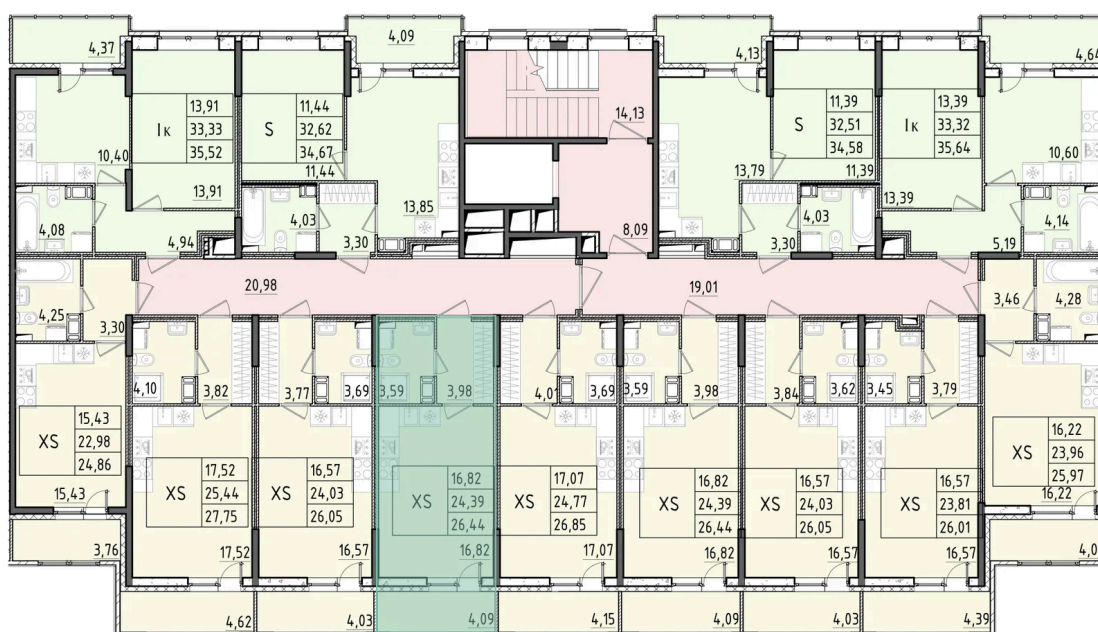

Номер: 175

Студия 26.44 м²

Отсканируйте QR-код и смотрите на сайте akvilon-rekapark.ru

~~6 301 383 руб.~~

4 726 037 руб.

- Скидка
- Скидка
- Во двор
- С лоджией

Корпус	Аквилон RekaPark	Этаж	5
Секция	2	Сдача	2 кв. 2027

На этаже 5

Студия 26.44 м²

2 секция / 3–9 этаж

Адрес офиса продаж

Ленинградская обл, Всеволожский р-н, г Кудрово, мкр Новый Оккервиль, пр-кт Строителей, д 6

12.03.2025 07:47 (Мск)

Не является публичной офертой, цена может быть скорректирована. Информация взята с сайта «akvilon-rekapark.ru»