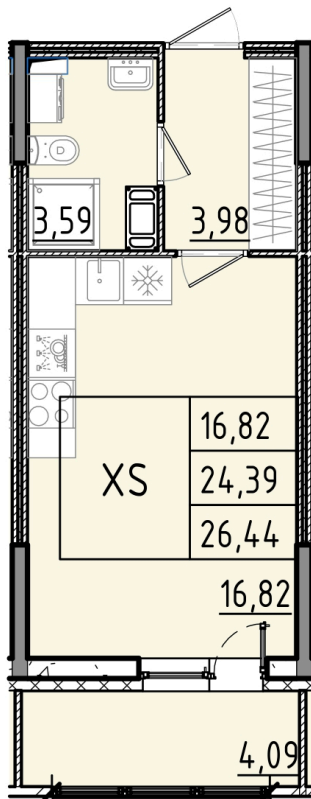

Номер: 175

Студия 26.44 м²

Отсканируйте QR-код и смотрите на сайте akvilon-rekapark.ru

~~6 301 383 руб.~~

4 726 037 руб.

- Скидка
- Скидка
- Во двор
- С лоджией

Корпус	Аквилон RekaPark	Этаж	5
Секция	2	Сдача	2 кв. 2027

На этаже 5

Студия 26.44 м²

2 секция / 3–9 этаж

Адрес офиса продаж

Ленинградская обл, Всеволожский р-н, г Кудрово, мкр Новый Оккервиль, пр-кт Строителей, д 6

12.03.2025 07:47 (Мск)

Не является публичной офертой, цена может быть скорректирована. Информация взята с сайта «akvilon-rekapark.ru»