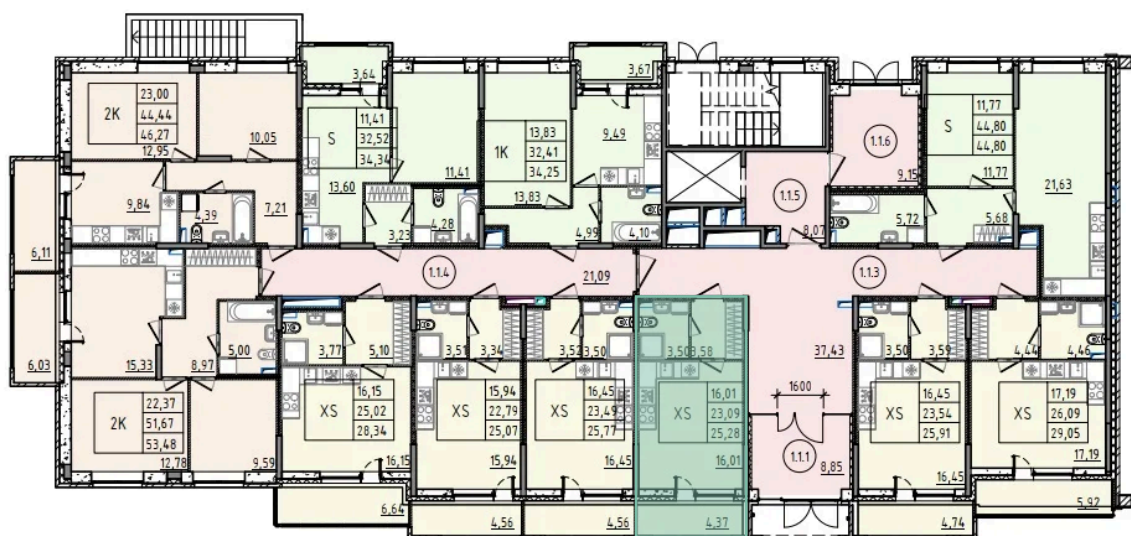

Номер: 4

Студия 25.28 м²

Отсканируйте QR-код и смотрите на сайте akvilon-rekapark.ru

~~6 271 559 руб.~~

4 703 669 руб.

- Скидка
- Скидка
- Во двор
- С лоджией

Корпус	Аквилон RekaPark	Этаж	1
Секция	1	Сдача	2 кв. 2027

На этаже 1

Студия 25.28 м²

1 секция / 1 этаж

Адрес офиса продаж

Ленинградская обл, Всеволожский р-н, г Кудрово, мкр Новый Оккервиль, пр-кт Строителей, д 6

14.03.2025 09:32 (Мск)

Не является публичной офертой, цена может быть скорректирована. Информация взята с сайта «akvilon-rekapark.ru»