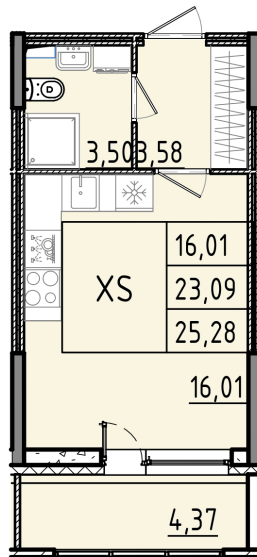

Номер: 4

Студия 25.28 м²

Отсканируйте QR-код и смотрите на сайте akvilon-rekapark.ru

~~6 271 559 руб.~~

4 703 669 руб.

- Скидка
- Скидка
- Во двор
- С лоджией

Корпус	Аквилон RekaPark	Этаж	1
Секция	1	Сдача	2 кв. 2027

На этаже 1

Студия 25.28 м²

1 секция / 1 этаж

Адрес офиса продаж

Ленинградская обл, Всеволожский р-н, г Кудрово, мкр Новый Оккервиль, пр-кт Строителей, д 6

14.03.2025 09:32 (Мск)

Не является публичной офертой, цена может быть скорректирована. Информация взята с сайта «akvilon-rekapark.ru»