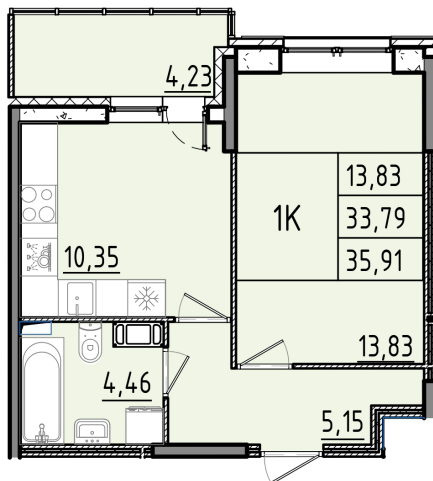

Номер: 253

1 КОМНАТНАЯ 35.91 м²

Отсканируйте QR-код
и смотрите на сайте
akvilon-rekapark.ru

~~8 130 599 руб.~~

6 097 949 руб.

Скидка

Скидка

На улицу

На этаже 2

1 комнатная 35.91 м²

3 секция

Адрес офиса продаж

Ленинградская обл, Всеволожский р-н, г Кудрово, мкр Новый Оккервиль, пр-кт Строителей, д 6

12.03.2025 14:15 (Мск)

Не является публичной офертой, цена может быть скорректирована. Информация взята с сайта «akvilon-rekapark.ru»