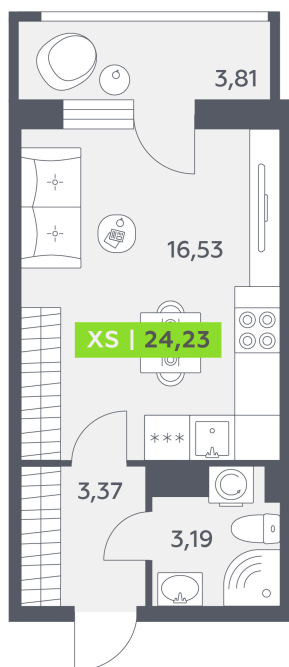

Номер: 485

Студия 24.23 м²

Отсканируйте QR-код и смотрите на сайте akvilon-rekapark.ru

4 594 152 руб.

С балконом

Корпус	2 очередь	Этаж	8
Секция	7	Сдача	4 кв. 2028

06.06.2026 16:31 (Мск)

Не является публичной офертой, цена может быть скорректирована.
Информация взята с сайта «akvilon-rekapark.ru».

На этаже 8

Студия 24.23 м²

7 секция / 4-9 этаж

Ленинградская улица

06.06.2026 16:31 (Мск)

Не является публичной офертой, цена может быть скорректирована.
Информация взята с сайта «akvilon-rekapark.ru».

На генплане 2 очередь

Студия 24.23 м²

06.06.2026 16:31 (Мск)

Не является публичной офертой, цена может быть скорректирована.
Информация взята с сайта «akvilon-rekapark.ru».