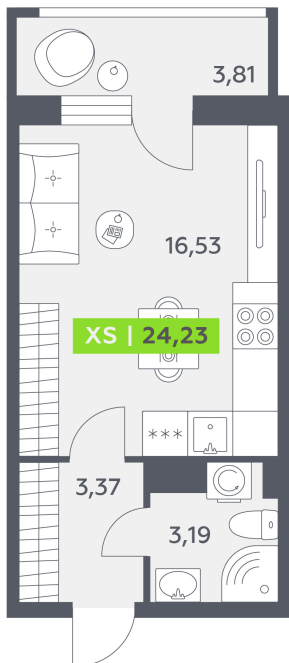

Номер: 485

Студия 24.23 м²

Отсканируйте QR-код
и смотрите на сайте
akvilon-rekapark.ru

~~5 373 277 руб.~~

4 594 152 руб.

Скидка

С балконом

Корпус	2 очередь	Этаж	8
Секция	7	Сдача	4 кв. 2028

22.04.2026 14:03 (Мск)

Не является публичной офертой, цена может быть скорректирована. Информация взята с сайта «akvilon-rekapark.ru»

На генплане 2 очередь

Студия 24.23 м²

22.04.2026 14:03 (Мск)

Не является публичной офертой, цена может быть скорректирована. Информация взята с сайта «akvilon-rekapark.ru»