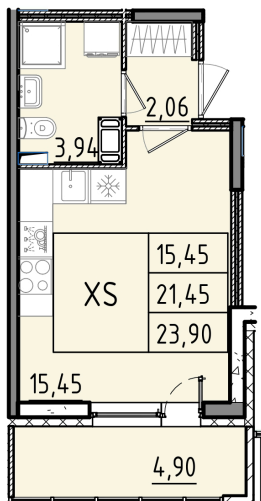

Номер: 353

Студия 23.9 м²

Отсканируйте QR-код и смотрите на сайте akvilon-rekapark.ru

~~5 776 860 руб.~~

4 332 645 руб.

- Скидка
- Скидка
- Во двор
- С лоджией

Корпус	Аквилон RekaPark	Этаж	4
Секция	4	Сдача	2 кв. 2027

На этаже 4

Студия 23.9 м²

4 секция / 3-9 этаж

Адрес офиса продаж

Ленинградская обл, Всеволожский р-н, г Кудрово, мкр Новый Оккервиль, пр-кт Строителей, д 6

12.03.2025 14:18 (Мск)

Не является публичной офертой, цена может быть скорректирована. Информация взята с сайта «akvilon-rekapark.ru»