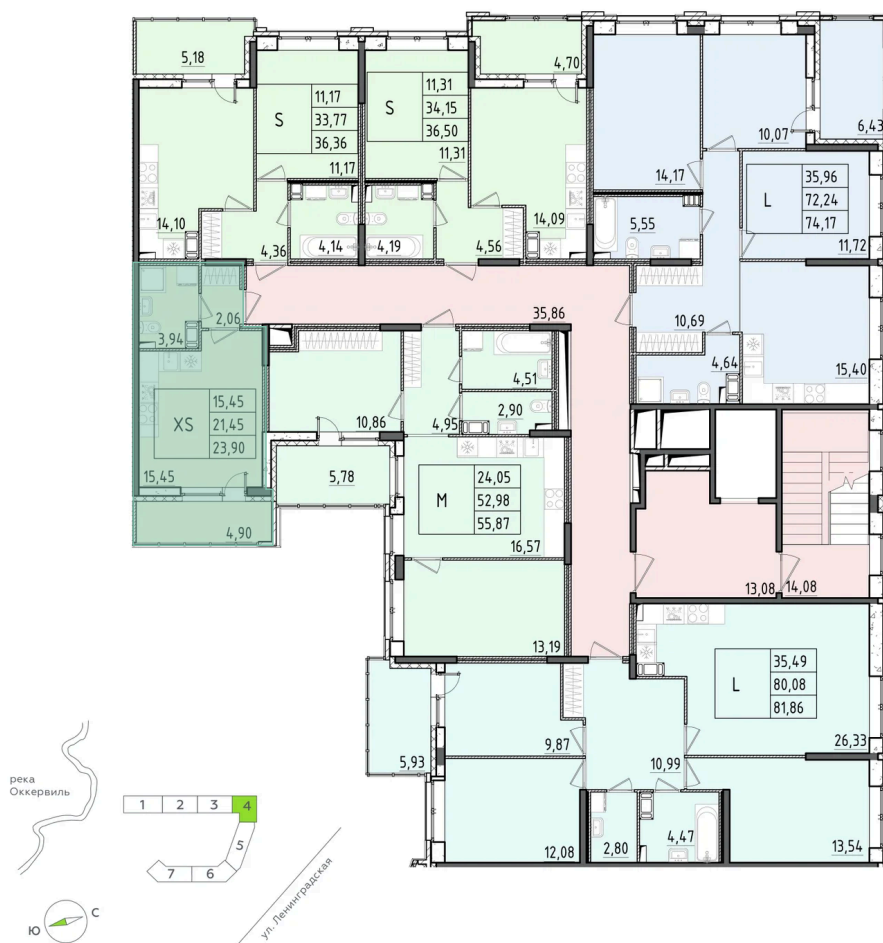

Номер: 353

Студия 23.9 м²

Отсканируйте QR-код и смотрите на сайте akvilon-rekapark.ru

~~5 776 860 руб.~~

4 332 645 руб.

- Скидка
- Скидка
- Во двор
- С лоджией

Корпус	Аквилон RekaPark	Этаж	4
Секция	4	Сдача	2 кв. 2027

На этаже 4

Студия 23.9 м²

4 секция / 3-9 этаж

Адрес офиса продаж

Ленинградская обл, Всеволожский р-н, г Кудрово, мкр Новый Оккервиль, пр-кт Строителей, д 6

12.03.2025 14:18 (Мск)

Не является публичной офертой, цена может быть скорректирована. Информация взята с сайта «akvilon-rekapark.ru»