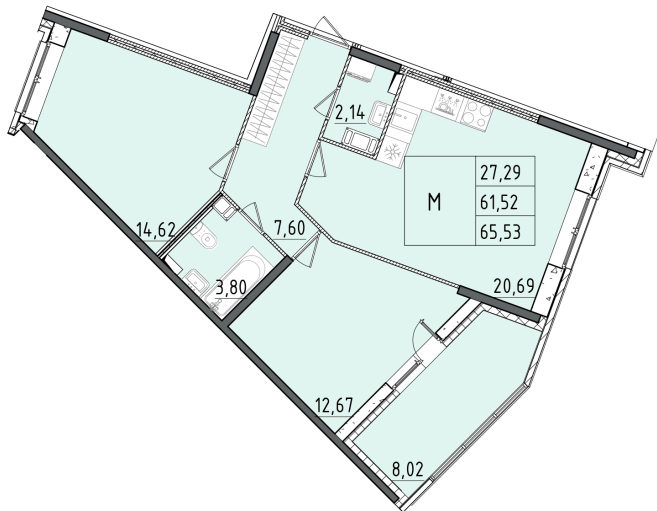

Номер: 423

2 КОМНАТНАЯ 65.53 м²

Отсканируйте QR-код и смотрите на сайте akvilon-rekapark.ru

~~14 862 801 руб.~~

11 147 101 руб.

- Скидка
- Скидка
- На улицу и двор
- С лоджией

Корпус	Аквилон RekaPark	Этаж	7
Секция	5	Сдача	2 кв. 2027

На этаже 7

2 комнатная 65.53 м²

5 секция / 3-9 этаж

Адрес офиса продаж

Ленинградская обл, Всеволожский р-н, г Кудрово, мкр Новый Оккервиль, пр-кт Строителей, д 6

12.03.2025 14:16 (Мск)

Не является публичной офертой, цена может быть скорректирована. Информация взята с сайта «akvilon-rekapark.ru»