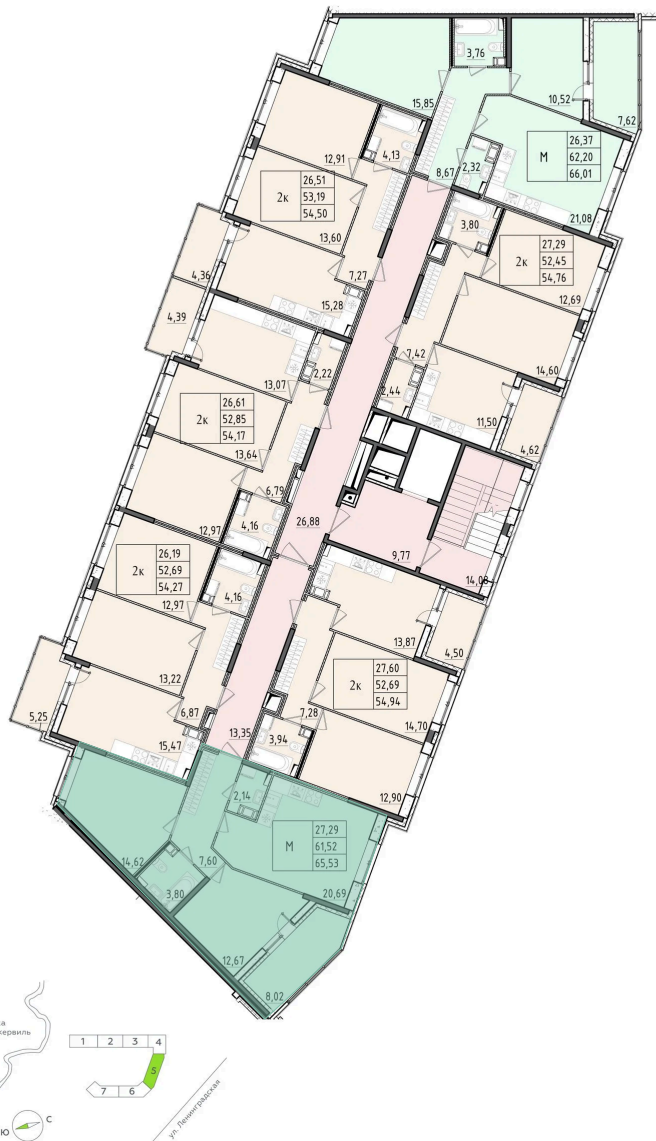

Номер: 423

2 КОМНАТНАЯ 65.53 м²

Отсканируйте QR-код и смотрите на сайте akvilon-rekapark.ru

~~14 862 801 руб.~~

11 147 101 руб.

- Скидка
- Скидка
- На улицу и двор
- С лоджией

Корпус	Аквилон RekaPark	Этаж	7
Секция	5	Сдача	2 кв. 2027

На этаже 7

2 комнатная 65.53 м²

5 секция / 3-9 этаж

Адрес офиса продаж

Ленинградская обл, Всеволожский р-н, г Кудрово, мкр Новый Оккервиль, пр-кт Строителей, д 6

12.03.2025 14:16 (Мск)

Не является публичной офертой, цена может быть скорректирована. Информация взята с сайта «akvilon-rekapark.ru»