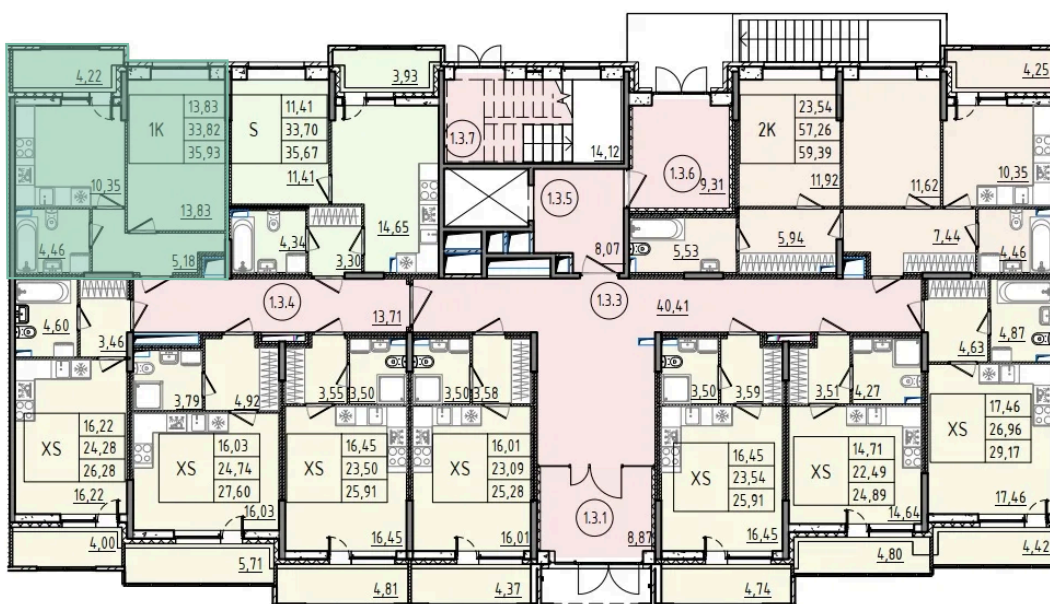

Номер: 241

1 КОМНАТНАЯ 35.93 м²

Отсканируйте QR-код и смотрите на сайте akvilon-rekapark.ru

~~8 541 883 руб.~~

6 406 412 руб.

- Скидка
- Скидка
- На улицу
- С лоджией

Корпус	Аквilon RekaPark	Этаж	1
Секция	3	Сдача	2 кв. 2027

На этаже 1

1 комнатная 35.93 м²

3 секция

Адрес офиса продаж

Ленинградская обл, Всеволожский р-н, г Кудрово, мкр Новый Оккервиль, пр-кт Строителей, д 6

12.03.2025 13:55 (Мск)

Не является публичной офертой, цена может быть скорректирована. Информация взята с сайта «akvilon-rekapark.ru»