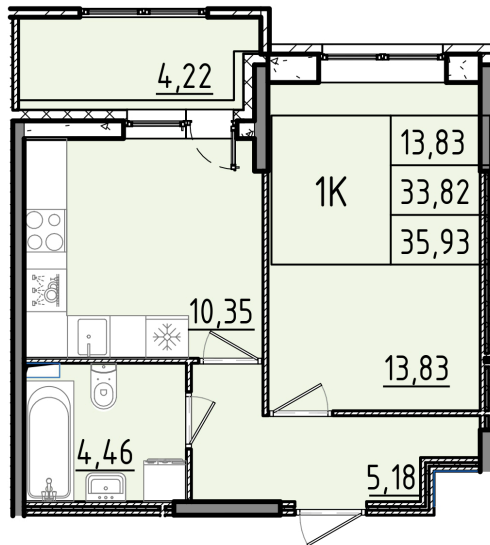

Номер: 241

1 КОМНАТНАЯ 35.93 м²

Отсканируйте QR-код и смотрите на сайте akvilon-rekapark.ru

~~8 541 883 руб.~~

6 406 412 руб.

- Скидка
- Скидка
- На улицу
- С лоджией

Корпус	Аквilon RekaPark	Этаж	1
Секция	3	Сдача	2 кв. 2027

На этаже 1

1 комнатная 35.93 м²

3 секция

Адрес офиса продаж

Ленинградская обл, Всеволожский р-н, г Кудрово, мкр Новый Оккервиль, пр-кт Строителей, д 6

12.03.2025 13:55 (Мск)

Не является публичной офертой, цена может быть скорректирована. Информация взята с сайта «akvilon-rekapark.ru»