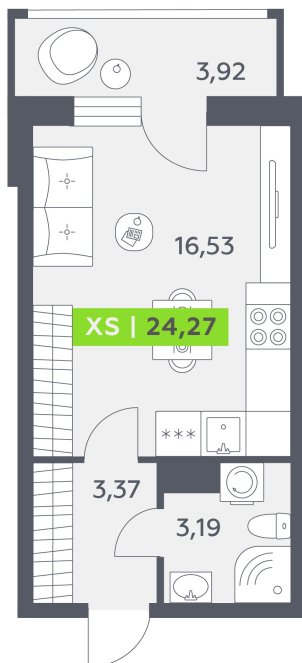

Номер: 557

Студия 24.27 м²

Отсканируйте QR-код и смотрите на сайте akvilon-rekapark.ru

4 316 582 руб.

С балконом

Корпус	2 очередь	Этаж	6
Секция	8	Сдача	4 кв. 2028

06.06.2026 16:35 (Мск)

Не является публичной офертой, цена может быть скорректирована.
Информация взята с сайта «akvilon-rekapark.ru».

На этаже 6

Студия 24.27 м²

8 секция / 4-9 этаж

Ленинградская улица

06.06.2026 16:35 (Мск)

Не является публичной офертой, цена может быть скорректирована.
Информация взята с сайта «akvilon-rekapark.ru».

На генплане 2 очередь

Студия 24.27 м²

06.06.2026 16:35 (Мск)

Не является публичной офертой, цена может быть скорректирована.
Информация взята с сайта «akvilon-rekapark.ru».