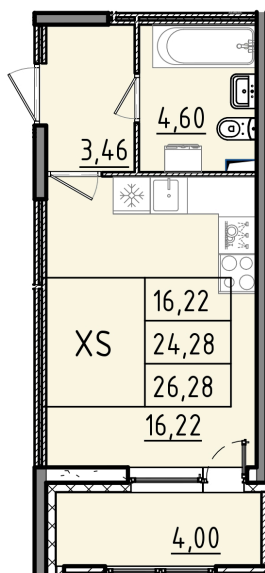

Номер: 123

Студия 26.28 м²

Отсканируйте QR-код и смотрите на сайте akvilon-rekapark.ru

~~6 337 812 руб.~~

4 753 359 руб.

Скидка

Скидка

Во двор

На этаже 1

Студия 26.28 м²

2 секция

Адрес офиса продаж

Ленинградская обл, Всеволожский р-н, г Кудрово, мкр
Новый Оккервиль, пр-кт Строителей, д 6

13.03.2025 00:34 (Мск)

Не является публичной офертой,
цена может быть
скорректирована. Информация
взята с сайта «akvilon-
rekapark.ru»