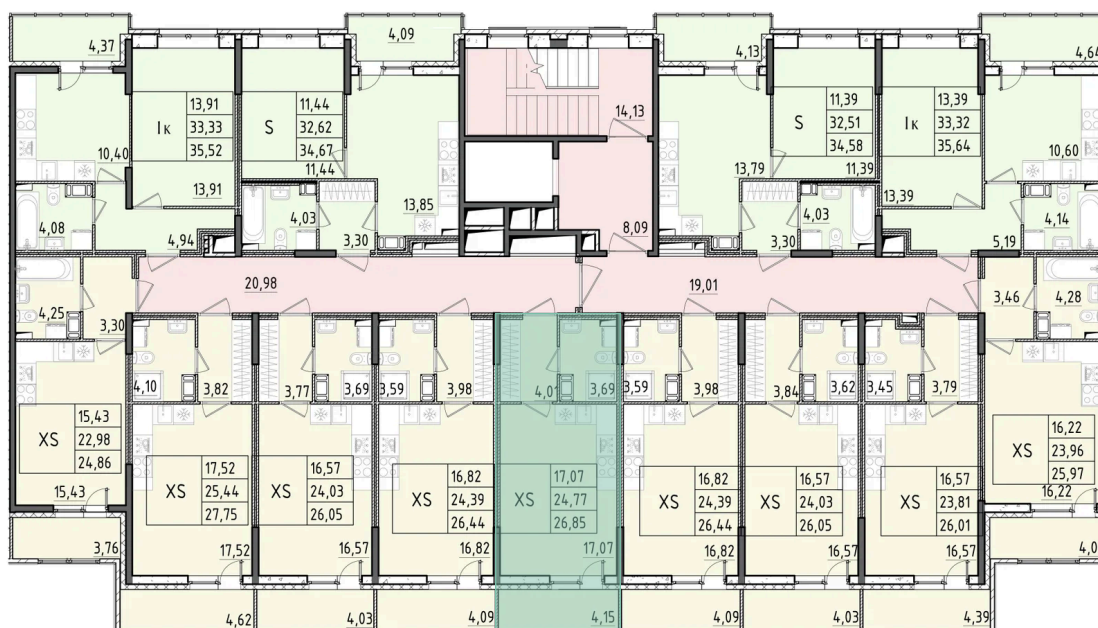

Номер: 213

Студия 26.85 м²

Отсканируйте QR-код и смотрите на сайте akvilon-rekapark.ru

5 217 220 руб.

Европланировка

Корпус	1 очередь	Этаж	8
Секция	2	Сдача	4 кв. 2027

23.06.2026 09:55 (Мск)

Не является публичной офертой, цена может быть скорректирована.
Информация взята с сайта «akvilon-rekapark.ru».

На этаже 8

Студия 26.85 м²

2 секция / 3-9 этаж

23.06.2026 09:55 (Мск)

Не является публичной офертой, цена может быть скорректирована.
Информация взята с сайта «akvilon-rekapark.ru».

На генплане 1 очередь

Студия 26.85 м²