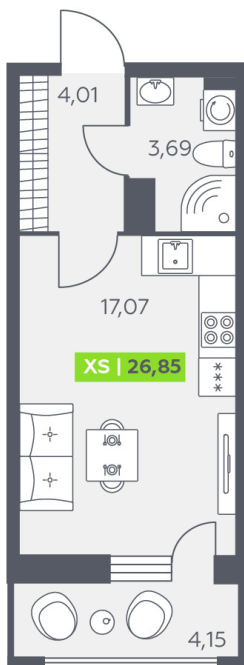

Номер: 213

Студия 26.85 м²

Отсканируйте QR-код и смотрите на сайте akvilon-rekapark.ru

5 217 220 руб.

Европланировка

Корпус	1 очередь	Этаж	8
Секция	2	Сдача	4 кв. 2027

23.06.2026 09:55 (Мск)

Не является публичной офертой, цена может быть скорректирована.
Информация взята с сайта «akvilon-rekapark.ru».

На этаже 8

Студия 26.85 м²

2 секция / 3-9 этаж

23.06.2026 09:55 (Мск)

Не является публичной офертой, цена может быть скорректирована.
Информация взята с сайта «akvilon-rekapark.ru».

На генплане 1 очередь

Студия 26.85 м²