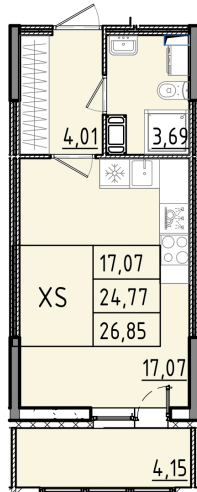

Номер: 213

# Студия 26.85 м<sup>2</sup>

Отсканируйте QR-код и смотрите на сайте [akvilon-rekapark.ru](http://akvilon-rekapark.ru)

~~6 773 595 руб.~~