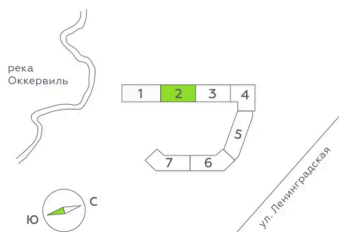

На этаже 8

Студия 26.85 м²

2 секция / 3–9 этаж

Адрес офиса продаж

Ленинградская обл, Всеволожский р-н, г Кудрово, мкр Новый Оккерவில், пр-кт Строителей, д 6

12.03.2025 14:21 (Мск)

Не является публичной офертой, цена может быть скорректирована. Информация взята с сайта «akvilon-rekapark.ru»