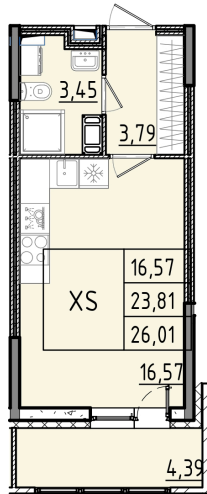

Номер: 223

Студия 26.01 м²

Отсканируйте QR-код и смотрите на сайте akvilon-rekapark.ru

~~6 727 692 руб.~~

5 045 769 руб.

- Скидка
- Скидка
- Во двор
- С лоджией

Корпус	Аквилон RekaPark	Этаж	9
Секция	2	Сдача	2 кв. 2027

На этаже 9

Студия 26.01 м²

2 секция / 3–9 этаж

Адрес офиса продаж

Ленинградская обл, Всеволожский р-н, г Кудрово, мкр Новый Оккерவில், пр-кт Строителей, д 6

12.03.2025 14:23 (Мск)

Не является публичной офертой, цена может быть скорректирована. Информация взята с сайта «akvilon-rekapark.ru»