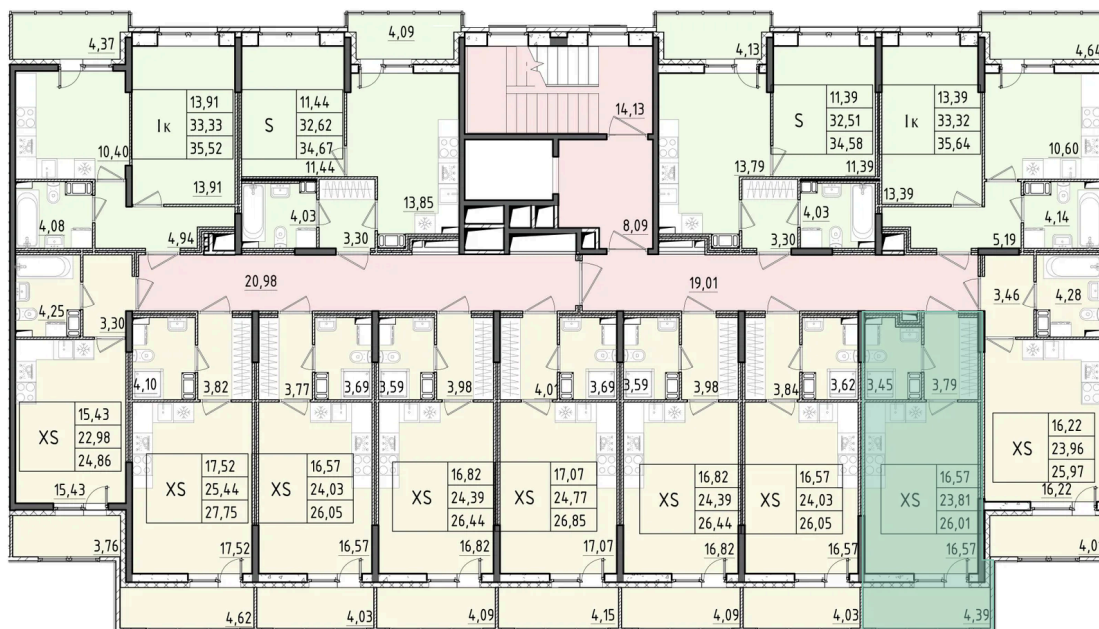

Номер: 223

Студия 26.01 м²

Отсканируйте QR-код и смотрите на сайте akvilon-rekapark.ru

5 144 688 руб.

Европланировка

Корпус	1 очередь	Этаж	9
Секция	2	Сдача	4 кв. 2027

24.06.2026 11:05 (Мск)

Не является публичной офертой, цена может быть скорректирована.
Информация взята с сайта «akvilon-rekapark.ru».

На этаже 9

Студия 26.01 м²

2 секция / 3-9 этаж

24.06.2026 11:05 (Мск)

Не является публичной офертой, цена может быть скорректирована.
Информация взята с сайта «akvilon-rekapark.ru».

На генплане 1 очередь

Студия 26.01 м²