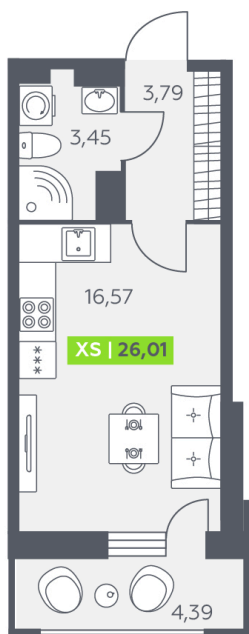

Номер: 223

Студия 26.01 м²

Отсканируйте QR-код и смотрите на сайте akvilon-rekapark.ru

5 144 688 руб.

Европланировка

Корпус	1 очередь	Этаж	9
Секция	2	Сдача	4 кв. 2027

24.06.2026 11:05 (Мск)

Не является публичной офертой, цена может быть скорректирована.
Информация взята с сайта «akvilon-rekapark.ru».

На этаже 9

Студия 26.01 м²

2 секция / 3-9 этаж

24.06.2026 11:05 (Мск)

Не является публичной офертой, цена может быть скорректирована.
Информация взята с сайта «akvilon-rekapark.ru».

На генплане 1 очередь

Студия 26.01 м²