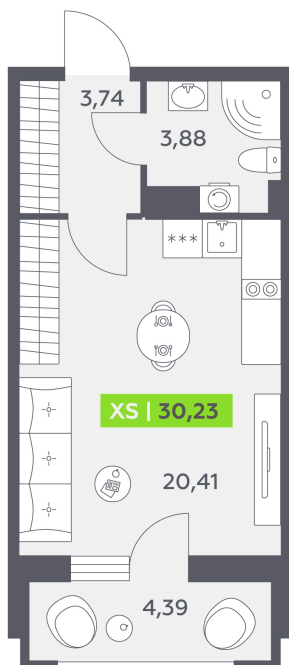

Номер: 135

Студия 30.23 м²

Отсканируйте QR-код и смотрите на сайте akvilon-rekapark.ru

5 029 473 руб.

С лоджией

Корпус	2 очередь	Этаж	2
Секция	3	Сдача	4 кв. 2028

06.06.2026 16:29 (Мск)

Не является публичной офертой, цена может быть скорректирована.
Информация взята с сайта «akvilon-rekapark.ru».

На генплане 2 очередь

Студия 30.23 м²

06.06.2026 16:29 (Мск)

Не является публичной офертой, цена может быть скорректирована.
Информация взята с сайта «akvilon-rekapark.ru».