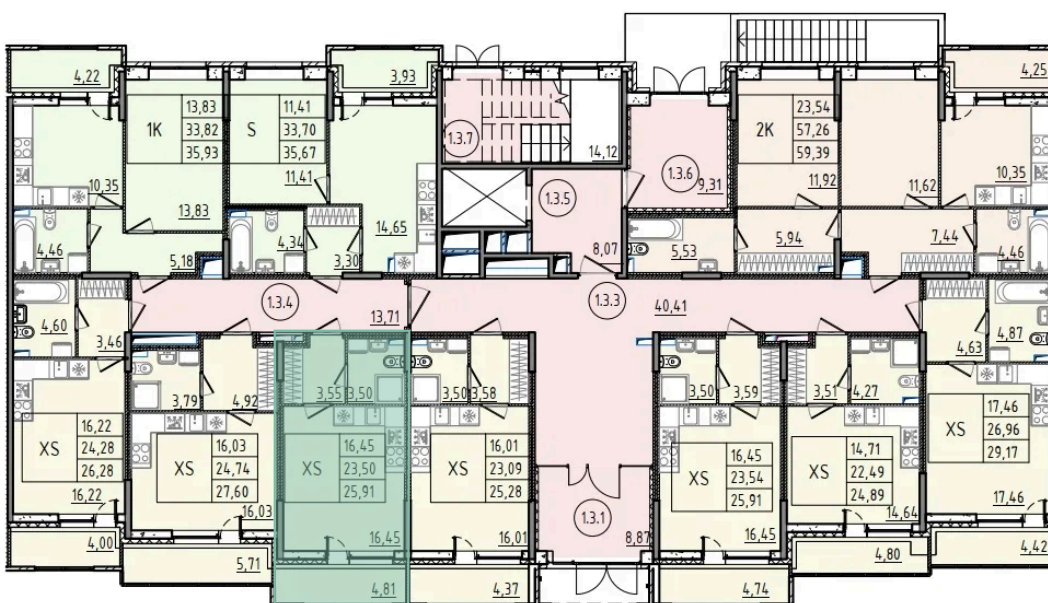

На этаже 1

Студия 25.91 м²

3 секция

23.06.2026 09:54 (Мск)

Не является публичной офертой, цена может быть скорректирована.
Информация взята с сайта «akvilon-rekapark.ru».