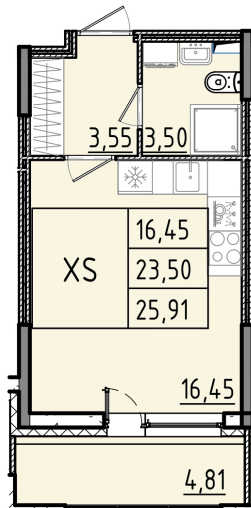

# Студия 25.91 м<sup>2</sup>

Отсканируйте QR-код и смотрите на сайте akvilon-rekapark.ru

~~6 252 425 руб.~~

# На этаже 1

Студия 25.91 м<sup>2</sup>