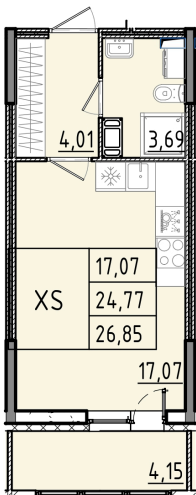

Номер: 161

Студия 26.85 м²

Отсканируйте QR-код и смотрите на сайте akvilon-rekapark.ru

~~6 257 753 руб.~~

4 693 315 руб.

- Скидка
- Скидка
- Во двор
- С лоджией

Корпус	Аквилон RekaPark	Этаж	4
Секция	2	Сдача	2 кв. 2027

На этаже 4

Студия 26.85 м²

2 секция / 3–9 этаж

Адрес офиса продаж

Ленинградская обл, Всеволожский р-н, г Кудрово, мкр Новый Оккервиль, пр-кт Строителей, д 6

12.03.2025 14:24 (Мск)

Не является публичной офертой, цена может быть скорректирована. Информация взята с сайта «akvilon-rekapark.ru»