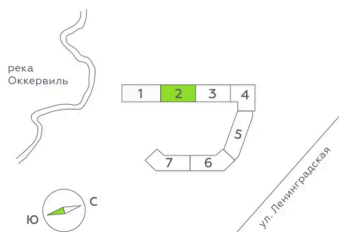

На этаже 4

Студия 26.85 м²

2 секция / 3–9 этаж

Адрес офиса продаж

Ленинградская обл, Всеволожский р-н, г Кудрово, мкр Новый Оккервиль, пр-кт Строителей, д 6

12.03.2025 14:24 (Мск)

Не является публичной офертой, цена может быть скорректирована. Информация взята с сайта «akvilon-rekapark.ru»