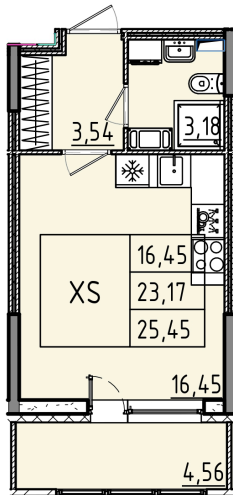

Номер: 115

Студия 25.45 м²

Отсканируйте QR-код и смотрите на сайте akvilon-rekapark.ru

~~6 625 781 руб.~~

4 969 336 руб.

Скидка

Скидка

Во двор

На этаже 9

Студия 25.45 м²

1 секция / 3-9 этаж

Адрес офиса продаж

Ленинградская обл, Всеволожский р-н, г Кудрово, мкр Новый Оккервиль, пр-кт Строителей, д 6

12.03.2025 14:21 (Мск)

Не является публичной офертой, цена может быть скорректирована. Информация взята с сайта «akvilon-rekapark.ru»