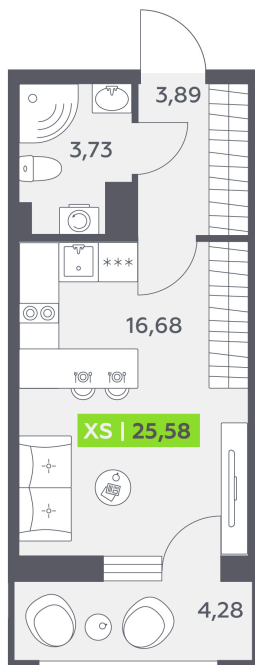

Номер: 22

Студия 25.58 м²

Отсканируйте QR-код и смотрите на сайте akvilon-rekapark.ru

4 456 030 руб.

С балконом

Корпус	2 очередь	Этаж	3
Секция	1	Сдача	4 кв. 2028

06.06.2026 15:37 (Мск)

Не является публичной офертой, цена может быть скорректирована.
Информация взята с сайта «akvilon-rekapark.ru».

На этаже 3

Студия 25.58 м²

1 секция / 3-6 этаж

06.06.2026 15:37 (Мск)

Не является публичной офертой, цена может быть скорректирована.
Информация взята с сайта «akvilon-rekapark.ru».

На генплане 2 очередь

Студия 25.58 м²