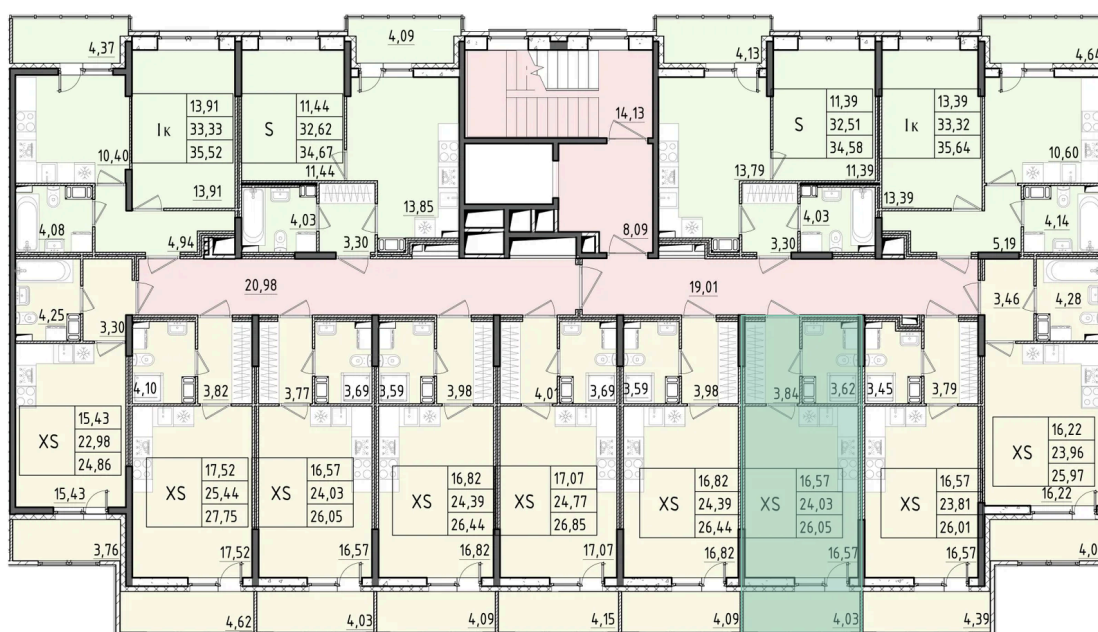

Номер: 211

Студия 26.05 м²

Отсканируйте QR-код и смотрите на сайте akvilon-rekapark.ru

~~6 725 791 руб.~~

5 044 343 руб.

- Скидка
- Скидка
- Во двор
- С лоджией

Корпус	Аквилон RekaPark	Этаж	8
Секция	2	Сдача	2 кв. 2027

На этаже 8

Студия 26.05 м²

2 секция / 3–9 этаж

Адрес офиса продаж

Ленинградская обл, Всеволожский р-н, г Кудрово, мкр Новый Оккерவில், пр-кт Строителей, д 6

12.03.2025 07:43 (Мск)

Не является публичной офертой, цена может быть скорректирована. Информация взята с сайта «akvilon-rekapark.ru»