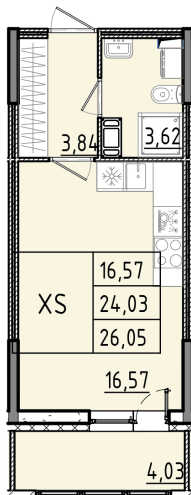

Номер: 211

Студия 26.05 м²

Отсканируйте QR-код и смотрите на сайте akvilon-rekapark.ru

~~6 725 791 руб.~~

5 044 343 руб.

- Скидка
- Скидка
- Во двор
- С лоджией

Корпус	Аквилон RekaPark	Этаж	8
Секция	2	Сдача	2 кв. 2027

На этаже 8

Студия 26.05 м²

2 секция / 3–9 этаж

Адрес офиса продаж

Ленинградская обл, Всеволожский р-н, г Кудрово, мкр Новый Оккерவில், пр-кт Строителей, д 6

12.03.2025 07:43 (Мск)

Не является публичной офертой, цена может быть скорректирована. Информация взята с сайта «akvilon-rekapark.ru»