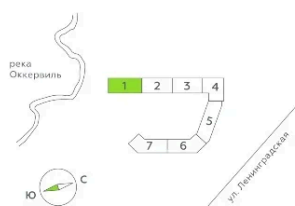

На этаже 2

Студия 25.77 м²

1 секция

Адрес офиса продаж

Ленинградская обл, Всеволожский р-н, г Кудрово, мкр
Новый Оккервиль, пр-кт Строителей, д 6

12.03.2025 19:03 (Мск)

Не является публичной офертой,
цена может быть скорректирована. Информация
взята с сайта «akvilon-rekapark.ru»