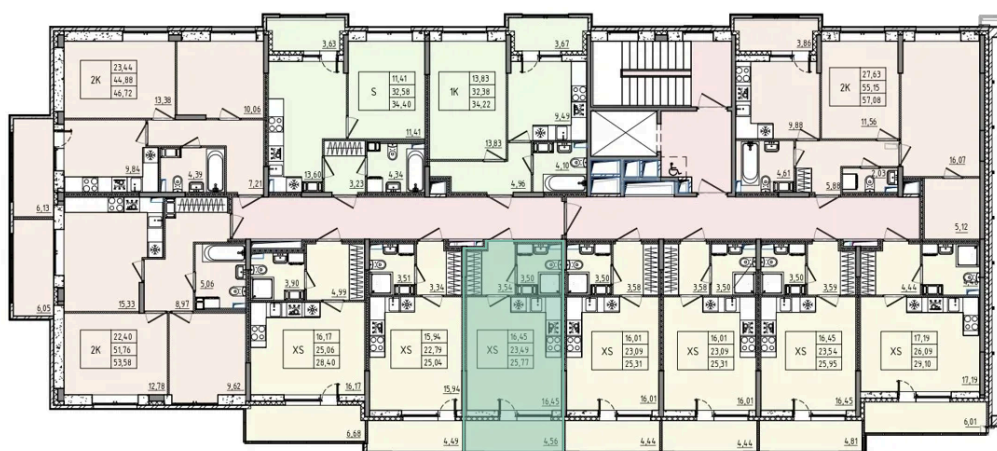

Номер: 17

Студия 25.77 м²

Отсканируйте QR-код и смотрите на сайте akvilon-rekapark.ru

~~5 838 332 руб.~~

4 378 749 руб.

- Скидка
- Скидка
- Во двор
- С лоджией

Корпус	Аквилон RekaPark	Этаж	2
Секция	1	Сдача	2 кв. 2027

На этаже 2

Студия 25.77 м²

1 секция

Адрес офиса продаж

Ленинградская обл, Всеволожский р-н, г Кудрово, мкр
Новый Оккервиль, пр-кт Строителей, д 6

12.03.2025 19:03 (Мск)

Не является публичной офертой,
цена может быть скорректирована. Информация
взята с сайта «akvilon-rekapark.ru»