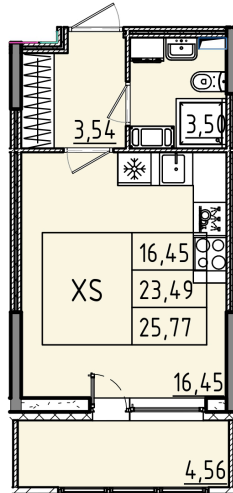

Номер: 17

Студия 25.77 м²

Отсканируйте QR-код и смотрите на сайте akvilon-rekapark.ru

~~5 838 332 руб.~~

4 378 749 руб.

- Скидка
- Скидка
- Во двор
- С лоджией

Корпус	Аквилон RekaPark	Этаж	2
Секция	1	Сдача	2 кв. 2027

На этаже 2

Студия 25.77 м²

1 секция

Адрес офиса продаж

Ленинградская обл, Всеволожский р-н, г Кудрово, мкр
Новый Оккервиль, пр-кт Строителей, д 6

12.03.2025 19:03 (Мск)

Не является публичной офертой,
цена может быть скорректирована. Информация
взята с сайта «akvilon-rekapark.ru»