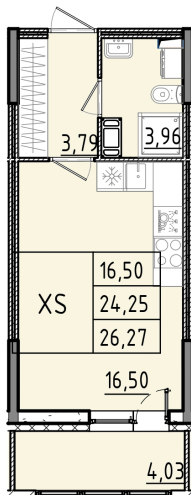

Номер: 135

Студия 26.27 м²

Отсканируйте QR-код
и смотрите на сайте
akvilon-rekapark.ru

~~6 034 124 руб.~~

4 525 593 руб.

- Скидка
- Скидка
- Во двор
- С лоджией

Корпус	Аквилон RekaPark	Этаж	2
Секция	2	Сдача	2 кв. 2027