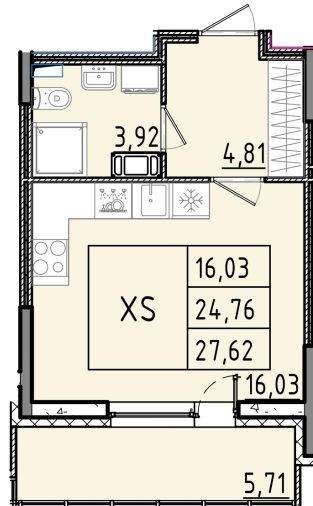

Номер: 251

Студия 27.62 м²

Отсканируйте QR-код и смотрите на сайте akvilon-rekapark.ru

~~6 409 755 руб.~~

4 807 316 руб.

- Скидка
- Скидка
- Во двор
- С лоджией

Корпус	Аквилон RekaPark	Этаж	2
Секция	3	Сдача	2 кв. 2027

На этаже 2

Студия 27.62 м²

3 секция

Адрес офиса продаж

Ленинградская обл, Всеволожский р-н, г Кудрово, мкр Новый Оккервиль, пр-кт Строителей, д 6

12.03.2025 07:41 (Мск)

Не является публичной офертой, цена может быть скорректирована. Информация взята с сайта «akvilon-rekapark.ru»