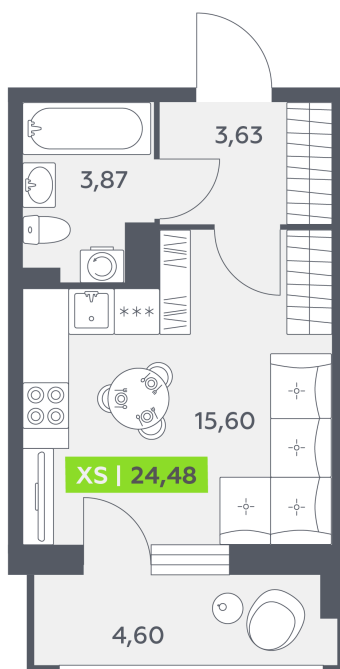

Номер: 624

Студия 24.48 м²

Отсканируйте QR-код и смотрите на сайте akvilon-rekapark.ru

4 392 140 руб.

С балконом

Корпус	2 очередь	Этаж	4
Секция	9	Сдача	4 кв. 2028

06.06.2026 16:36 (Мск)

Не является публичной офертой, цена может быть скорректирована.
Информация взята с сайта «akvilon-rekapark.ru».

На этаже 4

Студия 24.48 м²

9 секция / 4-9 этаж

Ленинградская улица

06.06.2026 16:36 (Мск)

Не является публичной офертой, цена может быть скорректирована.
Информация взята с сайта «akvilon-rekapark.ru».

На генплане 2 очередь

Студия 24.48 м²

06.06.2026 16:36 (Мск)

Не является публичной офертой, цена может быть скорректирована.
Информация взята с сайта «akvilon-rekapark.ru».