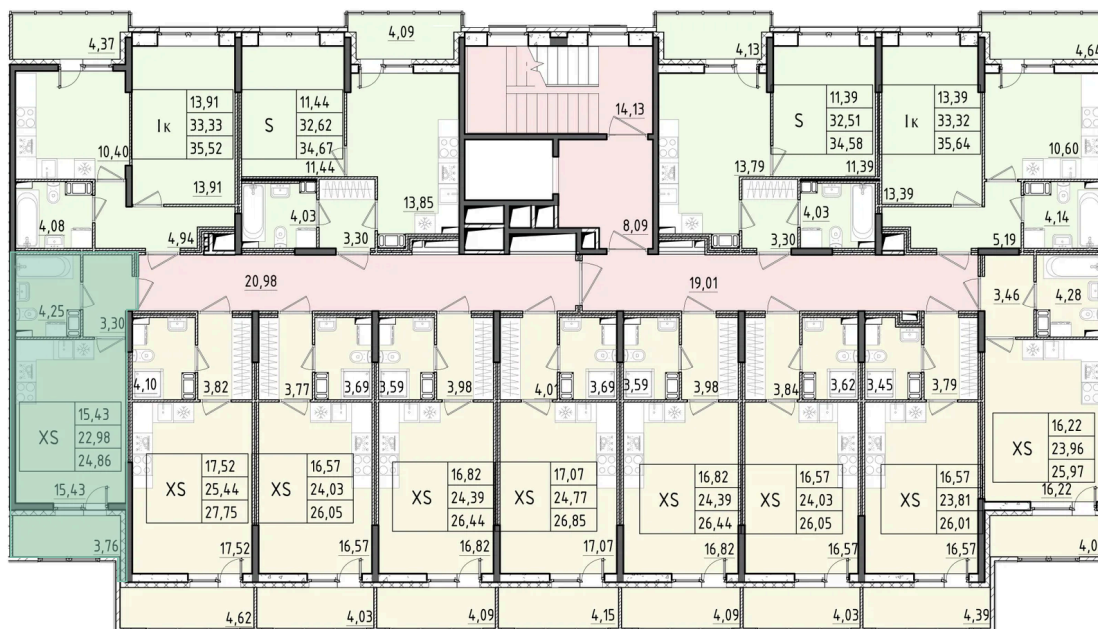

Номер: 191

Студия 24.86 м²

Отсканируйте QR-код и смотрите на сайте akvilon-rekapark.ru

4 536 603 руб.

Европланировка

Корпус	1 очередь	Этаж	6
Секция	2	Сдача	4 кв. 2027

23.06.2026 09:48 (Мск)

Не является публичной офертой, цена может быть скорректирована.
Информация взята с сайта «akvilon-rekapark.ru».

На этаже 6

Студия 24.86 м²

2 секция / 3-9 этаж

23.06.2026 09:48 (Мск)

Не является публичной офертой, цена может быть скорректирована.
Информация взята с сайта «akvilon-rekapark.ru».

На генплане 1 очередь

Студия 24.86 м²