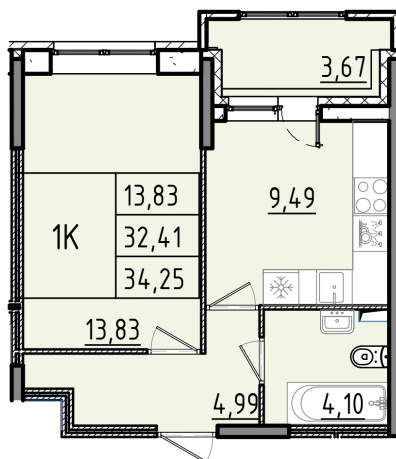

Номер: 11

1 КОМНАТНАЯ 34.25 м²

Отсканируйте QR-код и смотрите на сайте akvilon-rekapark.ru

~~8 213 135 руб.~~

6 159 851 руб.

Скидка

Скидка

На улицу

На этаже 1

1 комнатная 34.25 м²

1 секция / 1 этаж

ДВОР

Адрес офиса продаж

Ленинградская обл, Всеволожский р-н, г Кудрово, мкр
Новый Оккервиль, пр-кт Строителей, д 6

12.03.2025 14:11 (Мск)

Не является публичной офертой,
цена может быть скорректирована. Информация
взята с сайта «akvilon-rekapark.ru»