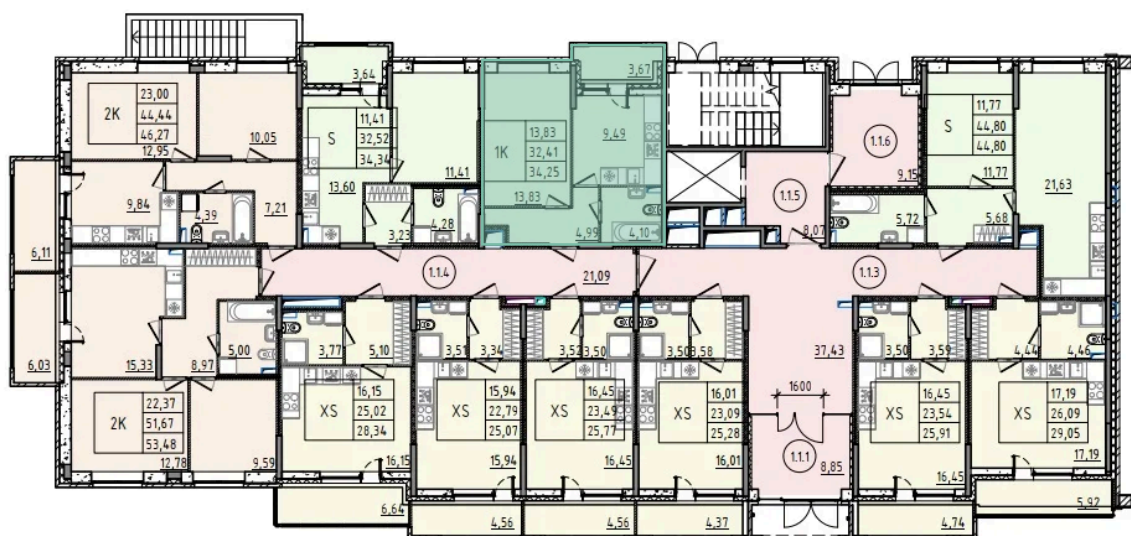

Номер: 11

1 КОМНАТНАЯ 34.25 м²

Отсканируйте QR-код и смотрите на сайте akvilon-rekapark.ru

~~8 213 135 руб.~~

6 159 851 руб.

Скидка

Скидка

На улицу

На этаже 1

1 комнатная 34.25 м²

1 секция / 1 этаж

ДВОР

Адрес офиса продаж

Ленинградская обл, Всеволожский р-н, г Кудрово, мкр
Новый Оккервиль, пр-кт Строителей, д 6

12.03.2025 14:11 (Мск)

Не является публичной офертой,
цена может быть скорректирована. Информация
взята с сайта «akvilon-rekapark.ru»