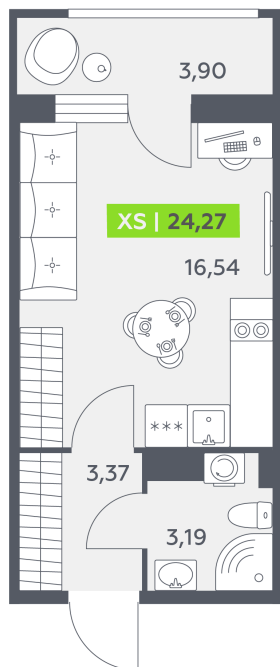

Номер: 640

Студия 24.27 м²

Отсканируйте QR-код и смотрите на сайте akvilon-rekapark.ru

4 253 015 руб.

С балконом

Корпус	2 очередь	Этаж	5
Секция	9	Сдача	4 кв. 2028

06.06.2026 21:32 (Мск)

Не является публичной офертой, цена может быть скорректирована.
Информация взята с сайта «akvilon-rekapark.ru».

На генплане 2 очередь

Студия 24.27 м²

06.06.2026 21:32 (Мск)

Не является публичной офертой, цена может быть скорректирована.
Информация взята с сайта «akvilon-rekapark.ru».