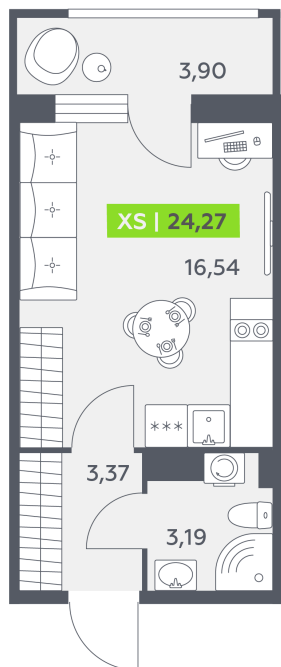

Номер: 662

Студия 24.27 м<sup>2</sup>

Отсканируйте QR-код и смотрите на сайте akvilon-rekapark.ru

4 381 562 руб.

С балконом

Корпус	2 очередь	Этаж	7
Секция	9	Сдача	4 кв. 2028

06.06.2026 16:29 (Мск)

Не является публичной офертой, цена может быть скорректирована.  
Информация взята с сайта «akvilon-rekapark.ru».

# На этаже 7

Студия 24.27 м<sup>2</sup>

9 секция / 4-9 этаж

Ленинградская улица

06.06.2026 16:29 (Мск)

Не является публичной офертой, цена может быть скорректирована.  
Информация взята с сайта «akvilon-rekapark.ru».

# На генплане 2 очередь

Студия 24.27 м<sup>2</sup>

06.06.2026 16:29 (Мск)

Не является публичной офертой, цена может быть скорректирована.  
Информация взята с сайта «akvilon-rekapark.ru».