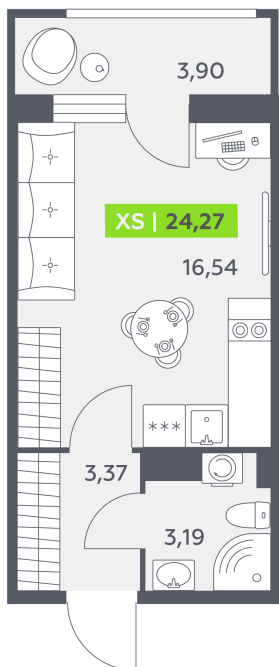

Номер: 662

Студия 24.27 м²

Отсканируйте QR-код
и смотрите на сайте
akvilon-rekapark.ru

~~5 124 634 руб.~~

4 381 562 руб.

Скидка

С балконом

Корпус	2 очередь	Этаж	7
Секция	9	Сдача	4 кв. 2028

22.04.2026 13:55 (Мск)

Не является публичной офертой, цена может быть скорректирована. Информация взята с сайта «akvilon-rekapark.ru»

На генплане 2 очередь

Студия 24.27 м²

22.04.2026 13:55 (Мск)

Не является публичной офертой, цена может быть скорректирована. Информация взята с сайта «akvilon-rekapark.ru»