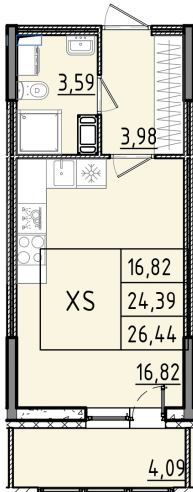

Номер: 225

Студия 26.44 м²

Отсканируйте QR-код и смотрите на сайте akvilon-rekapark.ru

~~6 820 819 руб.~~

5 115 614 руб.

Скидка

Скидка

Во двор

На этаже 9

Студия 26.44 м²

2 секция / 3-9 этаж

Адрес офиса продаж

Ленинградская обл, Всеволожский р-н, г Кудрово, мкр Новый Оккерவில், пр-кт Строителей, д 6

12.03.2025 14:22 (Мск)

Не является публичной офертой, цена может быть скорректирована. Информация взята с сайта «akvilon-rekapark.ru»