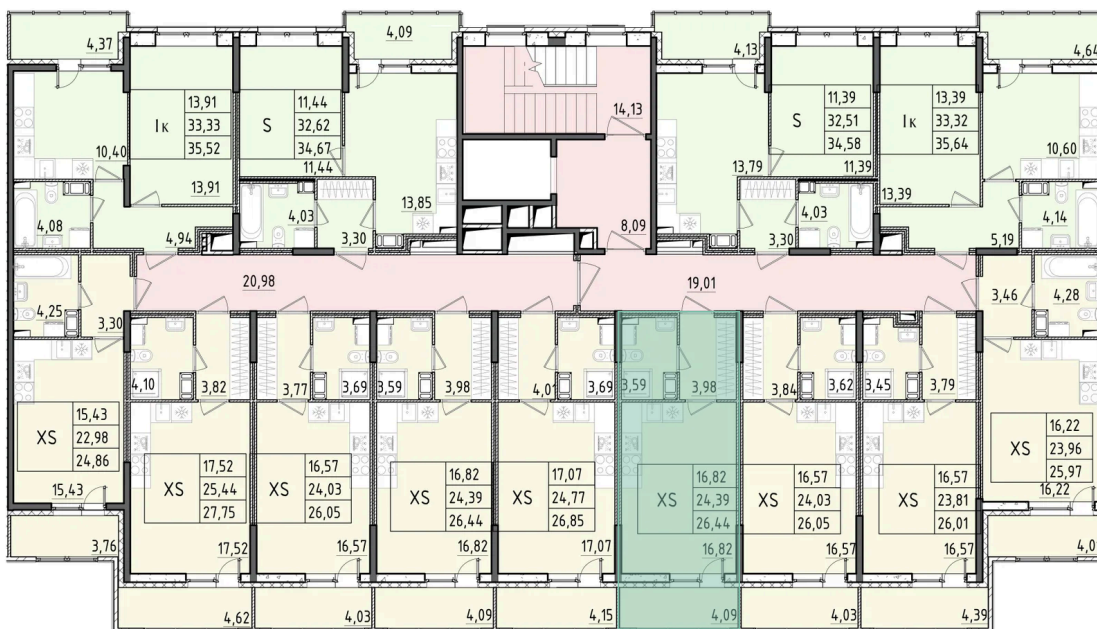

Номер: 225

Студия 26.44 м²

Отсканируйте QR-код
и смотрите на сайте
akvilon-rekapark.ru

~~5 286 980 руб.~~

4 969 761 руб.

Скидка

Европланировка

| | | | |
|--------|-----------|-------|------------|
| Корпус | 1 очередь | Этаж | 9 |
| Секция | 2 | Сдача | 4 кв. 2027 |

23.06.2026 09:52 (Мск)

Не является публичной офертой, цена может быть скорректирована.
Информация взята с сайта «akvilon-rekapark.ru».

На этаже 9

Студия 26.44 м²

2 секция / 3-9 этаж

23.06.2026 09:52 (Мск)

Не является публичной офертой, цена может быть скорректирована.
Информация взята с сайта «akvilon-rekapark.ru».

На генплане 1 очередь

Студия 26.44 м²

23.06.2026 09:52 (Мск)

Не является публичной офертой, цена может быть скорректирована.
Информация взята с сайта «akvilon-rekapark.ru».