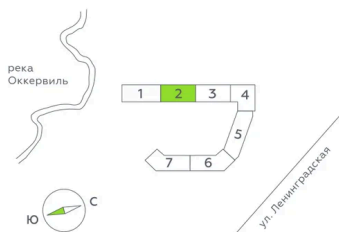

На этаже 9

Студия 26.44 м²

2 секция / 3-9 этаж

Адрес офиса продаж

Ленинградская обл, Всеволожский р-н, г Кудрово, мкр Новый Оккерவில், пр-кт Строителей, д 6

12.03.2025 14:22 (Мск)

Не является публичной офертой, цена может быть скорректирована. Информация взята с сайта «akvilon-rekapark.ru»