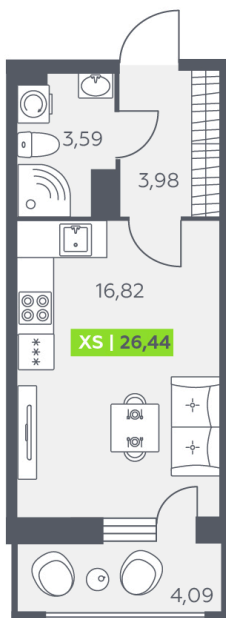

Номер: 225

Студия 26.44 м²

Отсканируйте QR-код
и смотрите на сайте
akvilon-rekapark.ru

~~5 286 980 руб.~~

4 969 761 руб.

Скидка

Европланировка

| | | | |
|--------|-----------|-------|------------|
| Корпус | 1 очередь | Этаж | 9 |
| Секция | 2 | Сдача | 4 кв. 2027 |

23.06.2026 09:52 (Мск)

Не является публичной офертой, цена может быть скорректирована.
Информация взята с сайта «akvilon-rekapark.ru».

На этаже 9

Студия 26.44 м²

2 секция / 3-9 этаж

23.06.2026 09:52 (Мск)

Не является публичной офертой, цена может быть скорректирована.
Информация взята с сайта «akvilon-rekapark.ru».

На генплане 1 очередь

Студия 26.44 м²

23.06.2026 09:52 (Мск)

Не является публичной офертой, цена может быть скорректирована.
Информация взята с сайта «akvilon-rekapark.ru».