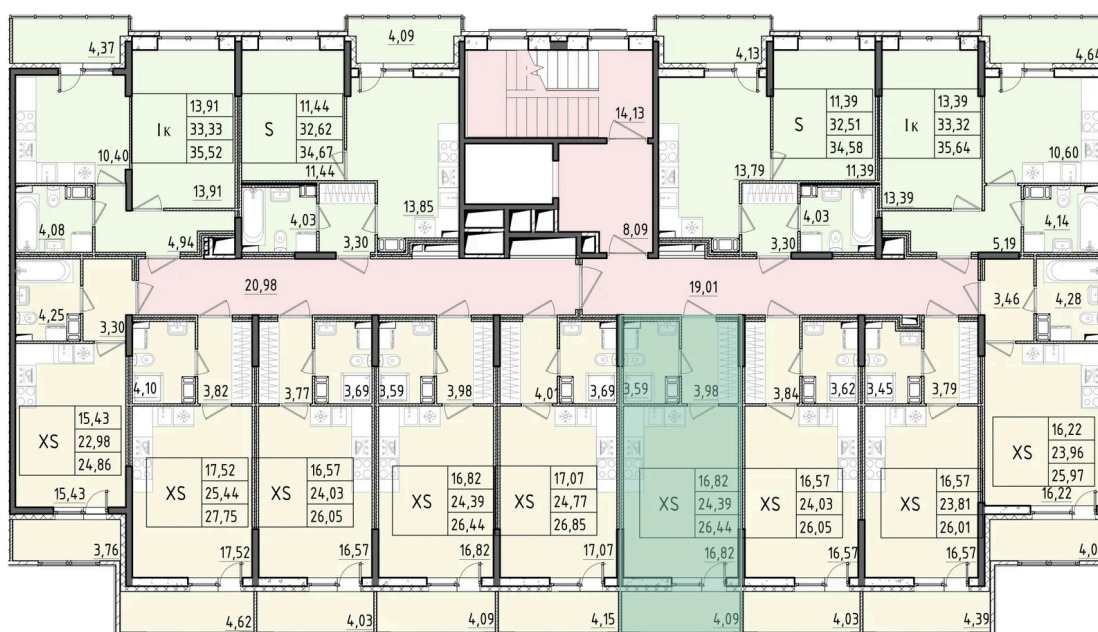

Номер: 225

Студия 26.44 м²

Отсканируйте QR-код и смотрите на сайте akvilon-rekapark.ru

~~6 820 819 руб.~~

5 115 614 руб.

Скидка

Скидка

Во двор

На этаже 9

Студия 26.44 м²

2 секция / 3-9 этаж

Адрес офиса продаж

Ленинградская обл, Всеволожский р-н, г Кудрово, мкр Новый Оккерவில், пр-кт Строителей, д 6

12.03.2025 14:22 (Мск)

Не является публичной офертой, цена может быть скорректирована. Информация взята с сайта «akvilon-rekapark.ru»